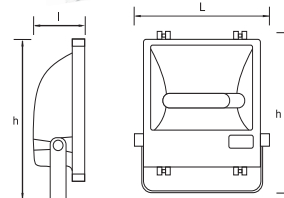

PERUS

CLASA ENERGETICĂ

E40

DISTANȚĂ MINIMĂ

DIMABIL

PROIECTOARE

Nume	Cod	Model	P₍₀₎	Carcasă	Sursă	Dimensiuni L x l x h	Stocabil
	unitate de măsură		W			mm	
Cronos	EL0023861	TG-4203.0123	max . 400W	Aluminiu	Bec cu vapori de sodiu / Bec cu vapori de mercur cu autoaprindere/ Bec metal halide	415 x 145 x 515	✓
Cronos	EL0023862*	TG-4203.0113	max . 400W	Aluminiu	Bec cu vapori de sodiu / Bec cu vapori de mercur cu autoaprindere/ Bec metal halide	415 x 145 x 515	✓
Apollo	EL0017748	TG-4203.400	max . 400W	Poliester armat	Bec cu vapori de sodiu / Bec cu vapori de mercur cu autoaprindere/ Bec metal halide	440 x 440 x 515	✓
Perus	EL0024555	TG-4203.5113	max. 400W	Aluminiu	Bec metal halide	400 x 540 x 160	✓

Sursă: neechipat

Dispensor: Sticlă termoizolantă

Ambalaj: individual

Echipare: balast electromagnetic, ignitor și condensator

*Echipare: neechipat

Informații logistice:
vezi indexul de la sfârșitul catalogului

DIMENSIUNI BAX

BUC./BAX

KG / BAX