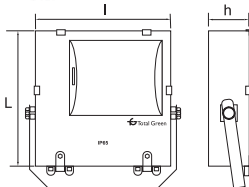

PROFESIONALE

APOLLO

CLASA ENERGETICĂ

E40

DISTANȚĂ MINIMĂ

DIMABIL

PROIECTOARE

Nume	Cod	Model	P₍₀₎	Carcasă	Sursă	Dimensiuni L x l x h	Stocabil
	unitate de măsură		W			mm	
Cronos	EL0023861	TG-4203.0123	max . 400W	Aluminiu	Bec cu vapori de sodiu / Bec cu vapori de mercur cu autoaprindere/ Bec metal halide	415 x 145 x 515	✓
Cronos	EL0023862*	TG-4203.0113	max . 400W	Aluminiu	Bec cu vapori de sodiu / Bec cu vapori de mercur cu autoaprindere/ Bec metal halide	415 x 145 x 515	✓
Apollo	EL0017748	TG-4203.400	max . 400W	Poliester armat	Bec cu vapori de sodiu / Bec cu vapori de mercur cu autoaprindere/ Bec metal halide	440 x 440 x 515	✓
Perus	EL0024555	TG-4203.5113	max. 400W	Aluminiu	Bec metal halide	400 x 540 x 160	✓

Sursă: neechipat

Dispensor: Sticlă termoizolantă

Ambalaj: individual

Echipare: balast electromagnetic, ignitor și condensator

*Echipare: neechipat

Informații logistice:
vezi indexul de la sfârșitul catalogului

DIMENSIUNI BAX

BUC./BAX

KG / BAX