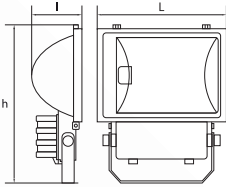

PROFESIONALE

CRONOS