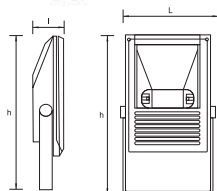

PROFESIONALE

OANA

CLASA ENERGETICĂ

RX7S

DISTANȚĂ MINIMĂ

DIMABIL

Nume	Cod	Model	P₍₀₎	Dimensiuni L x l x h	Stocabil
unitate de măsură			W	mm	
Tethis	EL0024551	TG-4203.1111	max. 150	232 x 424 x 88	✓
Oana	EL0024553	TG-4203.3111	max. 150	245 x 420 x 85	✓
Atrans	EL0024554	TG-4203.4111	max. 150	223 x 325 x 90	✓
Mediam	EL0024552	TG-4203.2111	max. 150	280 x 235 x 165	✓

Carcasă: aluminiu vopsit în câmp electrostatic

Dispersor: sticlă

Sursă: bec metal halide / neechipat

Ambalaj: individual

Echipare: balast electromagnetic, ignitor și condensator

DIMENSIUNI BAX

BUC./BAX

KG / BAX

Informații logistice:

vezi indexul de la sfârșitul catalogului