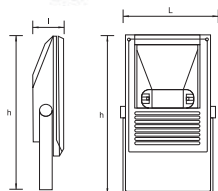

PROFESIONALE

OANA

CLASA ENERGETICĂ

RX7S

DISTANȚĂ MINIMĂ

DIMABIL

Nume	Cod	Model	P₍₀₎	Dimensiuni L x l x h	Stocabil
unitate de măsură			W	mm	
Tethis	EL0024551	TG-4203.1111	max. 150	232 x 424 x 88	✓
Oana	EL0024553	TG-4203.3111	max. 150	245 x 420 x 85	✓
Atrans	EL0024554	TG-4203.4111	max. 150	223 x 325 x 90	✓
Mediam	EL0024552	TG-4203.2111	max. 150	280 x 235 x 165	✓

Carcasă: aluminiu vopsit în câmp electrostatic

Dispersor: sticlă

Sursă: bec metal halide / neechipat

Ambalaj: individual

Echipare: balast electromagnetic, ignitor și condensator

DIMENSIUNI BAX

BUC./BAX

KG / BAX

Informații logistice:

vezi indexul de la sfârșitul catalogului