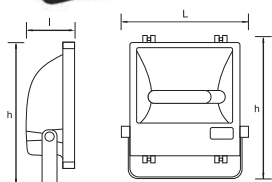

PROFESIONALE

TETHIS