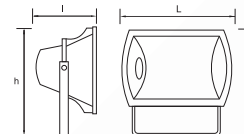

MEDIAM

CLASA ENERGETICĂ

RX7S

DISTANȚĂ MINIMĂ

DIMABIL

Nume	Cod	Model	P₍₀₎	Dimensiuni L x l x h	Stocabil
unitate de măsură			W	mm	
Tethis	EL0024551	TG-4203.1111	max. 150	232 x 424 x 88	✓
Oana	EL0024553	TG-4203.3111	max. 150	245 x 420 x 85	✓
Atrans	EL0024554	TG-4203.4111	max. 150	223 x 325 x 90	✓
Mediam	EL0024552	TG-4203.2111	max. 150	280 x 235 x 165	✓

Carcasă: aluminiu vopsit în câmp electrostatic

Dispersor: sticlă

Sursă: bec metal halide / neechipat

Ambalaj: individual

Echipare: balast electromagnetic, ignitor și condensator