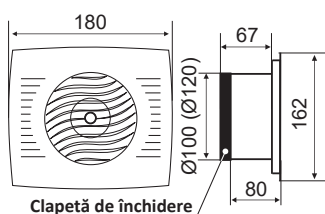

VENTILATOR

Clapetă de închidere

WAVE

Clapetă de închidere

OK

Q-VENT

Cod	Model	P _(ti)	Debit maxim	Rotații/min	Diametru (Ø)	Echipeare	IP	Stocabil
unitate de măsură		W	m ³ /h		mm			
EL0023894	WAVE 100C	11	95	2500	100	clapetă antiretur	x4	✓
EL0023895	WAVE 120C	11	95	2500	120	clapetă antiretur	x4	✓
EL0023896	OK 04 100C	11	100	2500	100	clapetă antiretur	x4	✓
EL0025345	OK 04 120C	11	100	2500	120	clapetă antiretur	x4	✓
EL0025343	OK 04 100T	11	100	2500	100	timer	x4	✓
EL0025346	OK 04 100 LRT	11	100	2500	100	fotosenzor	x4	✓
EL0025347	OK 04 100 T-HCS	11	100	2500	100	timer și senzor umiditate	x4	✓
EL0017168	Q100	14	110	2300	100			✓
EL0017169	Q125	17	205	2400	125			✓
EL0017170	Q150	21	280	2400	150			✓

DIMENSIUNI
BAX

BUC./BAX

KG / BAX

Informații logistice:

vezi indexul de la sfârșitul catalogului