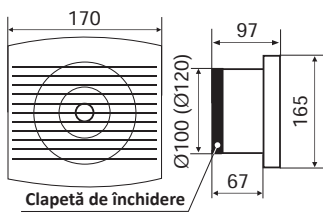

VENTILATOR

Clapetă de închidere

WAVE

Clapetă de închidere

OK

Q-VENT

Cod	Model	P _(ti)	Debit maxim	Rotații/min	Diametru (Ø)	Echipeare	IP	Stocabil
unitate de măsură		W	m ³ /h		mm			
EL0023894	WAVE 100C	11	95	2500	100	clapetă antiretur	x4	✓
EL0023895	WAVE 120C	11	95	2500	120	clapetă antiretur	x4	✓
EL0023896	OK 04 100C	11	100	2500	100	clapetă antiretur	x4	✓
EL0025345	OK 04 120C	11	100	2500	120	clapetă antiretur	x4	✓
EL0025343	OK 04 100T	11	100	2500	100	timer	x4	✓
EL0025346	OK 04 100 LRT	11	100	2500	100	fotosenzor	x4	✓
EL0025347	OK 04 100 T-HCS	11	100	2500	100	timer și senzor umiditate	x4	✓
EL0017168	Q100	14	110	2300	100			✓
EL0017169	Q125	17	205	2400	125			✓
EL0017170	Q150	21	280	2400	150			✓

DIMENSIUNI
BAX

BUC./BAX

KG / BAX

Informații logistice:

vezi indexul de la sfârșitul catalogului