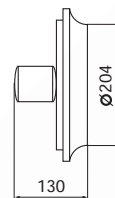

VENTILATOR

Clapetă de închidere

WAVE

Clapetă de închidere

OK

Q-VENT

Cod	Model	P _(ti)	Debit maxim	Rotații/min	Diametru (Ø)	Echipeare	IP	Stocabil
unitate de măsură		W	m ³ /h		mm			
EL0023894	WAVE 100C	11	95	2500	100	clapetă antiretur	x4	✓
EL0023895	WAVE 120C	11	95	2500	120	clapetă antiretur	x4	✓
EL0023896	OK 04 100C	11	100	2500	100	clapetă antiretur	x4	✓
EL0025345	OK 04 120C	11	100	2500	120	clapetă antiretur	x4	✓
EL0025343	OK 04 100T	11	100	2500	100	timer	x4	✓
EL0025346	OK 04 100 LRT	11	100	2500	100	fotosenzor	x4	✓
EL0025347	OK 04 100 T-HCS	11	100	2500	100	timer și senzor umiditate	x4	✓
EL0017168	Q100	14	110	2300	100			✓
EL0017169	Q125	17	205	2400	125			✓
EL0017170	Q150	21	280	2400	150			✓

DIMENSIUNI
BAX

BUC./BAX

KG / BAX

Informații logistice:

vezi indexul de la sfârșitul catalogului