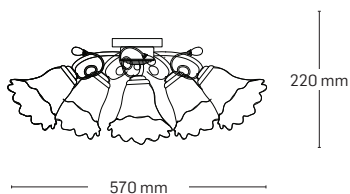

CONTESS

EL0037998

material: metal
culoare: crom+negru
abajur: sticlă albă

EL0037997

material: metal
culoare: crom+negru
abajur: sticlă albă

EL0037996

material: metal
culoare: crom+negru
abajur: sticlă albă