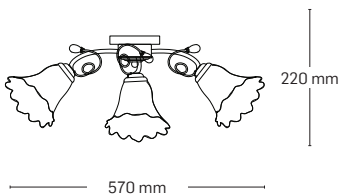

CONTESS

EL0037998

material: metal
culoare: crom+negru
abajur: sticlă albă

EL0037997

material: metal
culoare: crom+negru
abajur: sticlă albă

EL0037996

material: metal
culoare: crom+negru
abajur: sticlă albă