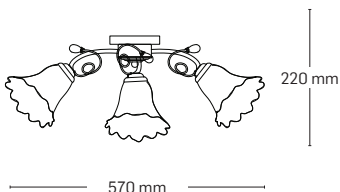

CONTESS

EL0037998

material: metal
culoare: crom+negru
abajur: sticlă albă

EL0037997

material: metal
culoare: crom+negru
abajur: sticlă albă

EL0037996

material: metal
culoare: crom+negru
abajur: sticlă albă