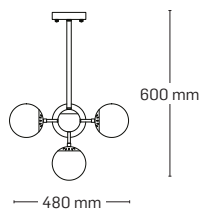

COOPER

EL0038474
material: metal
culoare: negru
abajur: sticlă fumurie

EL0038473
material: metal
culoare: negru
abajur: sticlă fumurie