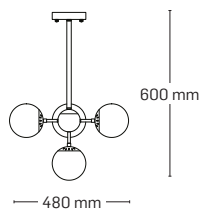

COOPER

EL0038474

material: metal
culoare: negru
abajur: sticlă fumurie

EL0038473

material: metal
culoare: negru
abajur: sticlă fumurie