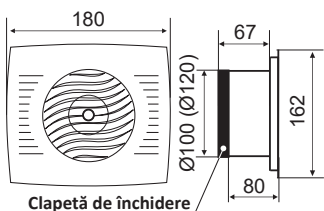

VENTILATOR

Clapetă de închidere

WAVE

Clapetă de închidere

OK

Q-VENT

| Cod | Model | P _(ti) | Debit maxim | Rotații/min | Diametru (Ø) | Echipeare | IP | Stocabil |
|-------------------|-----------------|-------------------|-------------------|-------------|--------------|---------------------------|----|----------|
| unitate de măsură | | W | m ³ /h | | mm | | | |
| EL0023894 | WAVE 100C | 11 | 95 | 2500 | 100 | clapetă antiretur | x4 | ✓ |
| EL0023895 | WAVE 120C | 11 | 95 | 2500 | 120 | clapetă antiretur | x4 | ✓ |
| EL0023896 | OK 04 100C | 11 | 100 | 2500 | 100 | clapetă antiretur | x4 | ✓ |
| EL0025345 | OK 04 120C | 11 | 100 | 2500 | 120 | clapetă antiretur | x4 | ✓ |
| EL0025343 | OK 04 100T | 11 | 100 | 2500 | 100 | timer | x4 | ✓ |
| EL0025346 | OK 04 100 LRT | 11 | 100 | 2500 | 100 | fotosenzor | x4 | ✓ |
| EL0025347 | OK 04 100 T-HCS | 11 | 100 | 2500 | 100 | timer și senzor umiditate | x4 | ✓ |
| EL0017168 | Q100 | 14 | 110 | 2300 | 100 | | | ✓ |
| EL0017169 | Q125 | 17 | 205 | 2400 | 125 | | | ✓ |
| EL0017170 | Q150 | 21 | 280 | 2400 | 150 | | | ✓ |

DIMENSIUNI
BAX

BUC./BAX

KG / BAX

Informații logistice:

vezi indexul de la sfârșitul catalogului