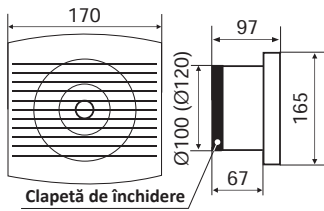

VENTILATOR

Clapetă de închidere

WAVE

Clapetă de închidere

OK

Q-VENT

| Cod | Model | P _(ti) | Debit maxim | Rotații/min | Diametru (Ø) | Echipeare | IP | Stocabil |
|-------------------|-----------------|-------------------|-------------------|-------------|--------------|---------------------------|----|----------|
| unitate de măsură | | W | m ³ /h | | mm | | | |
| EL0023894 | WAVE 100C | 11 | 95 | 2500 | 100 | clapetă antiretur | x4 | ✓ |
| EL0023895 | WAVE 120C | 11 | 95 | 2500 | 120 | clapetă antiretur | x4 | ✓ |
| EL0023896 | OK 04 100C | 11 | 100 | 2500 | 100 | clapetă antiretur | x4 | ✓ |
| EL0025345 | OK 04 120C | 11 | 100 | 2500 | 120 | clapetă antiretur | x4 | ✓ |
| EL0025343 | OK 04 100T | 11 | 100 | 2500 | 100 | timer | x4 | ✓ |
| EL0025346 | OK 04 100 LRT | 11 | 100 | 2500 | 100 | fotosenzor | x4 | ✓ |
| EL0025347 | OK 04 100 T-HCS | 11 | 100 | 2500 | 100 | timer și senzor umiditate | x4 | ✓ |
| EL0017168 | Q100 | 14 | 110 | 2300 | 100 | | | ✓ |
| EL0017169 | Q125 | 17 | 205 | 2400 | 125 | | | ✓ |
| EL0017170 | Q150 | 21 | 280 | 2400 | 150 | | | ✓ |

DIMENSIUNI
BAX

BUC./BAX

KG / BAX

Informații logistice:

vezi indexul de la sfârșitul catalogului