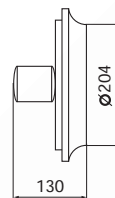

VENTILATOR

Clapetă de închidere

WAVE

Clapetă de închidere

OK

Q-VENT

| Cod | Model | P _(ti) | Debit maxim | Rotații/min | Diametru (Ø) | Echipeare | IP | Stocabil |
|-------------------|-----------------|-------------------|-------------------|-------------|--------------|---------------------------|----|----------|
| unitate de măsură | | W | m ³ /h | | mm | | | |
| EL0023894 | WAVE 100C | 11 | 95 | 2500 | 100 | clapetă antiretur | x4 | ✓ |
| EL0023895 | WAVE 120C | 11 | 95 | 2500 | 120 | clapetă antiretur | x4 | ✓ |
| EL0023896 | OK 04 100C | 11 | 100 | 2500 | 100 | clapetă antiretur | x4 | ✓ |
| EL0025345 | OK 04 120C | 11 | 100 | 2500 | 120 | clapetă antiretur | x4 | ✓ |
| EL0025343 | OK 04 100T | 11 | 100 | 2500 | 100 | timer | x4 | ✓ |
| EL0025346 | OK 04 100 LRT | 11 | 100 | 2500 | 100 | fotosenzor | x4 | ✓ |
| EL0025347 | OK 04 100 T-HCS | 11 | 100 | 2500 | 100 | timer și senzor umiditate | x4 | ✓ |
| EL0017168 | Q100 | 14 | 110 | 2300 | 100 | | | ✓ |
| EL0017169 | Q125 | 17 | 205 | 2400 | 125 | | | ✓ |
| EL0017170 | Q150 | 21 | 280 | 2400 | 150 | | | ✓ |

DIMENSIUNI
BAX

BUC./BAX

KG / BAX

Informații logistice:

vezi indexul de la sfârșitul catalogului