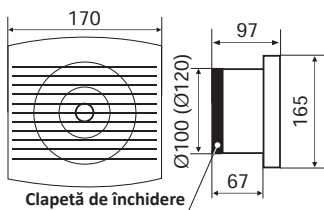

VENTILATOR

Clapetă de închidere

WAVE

Clapetă de închidere

OK

Q-VENT

Cod	Model	P _(ti)	Debit maxim	Rotații/min	Diametru (Ø)	Echipeare	IP	Stocabil
unitate de măsură		W	m ³ /h		mm			
EL0023894	WAVE 100C	11	95	2500	100	clapetă antiretur	x4	✓
EL0023895	WAVE 120C	11	95	2500	120	clapetă antiretur	x4	✓
EL0023896	OK 04 100C	11	100	2500	100	clapetă antiretur	x4	✓
EL0025345	OK 04 120C	11	100	2500	120	clapetă antiretur	x4	✓
EL0025343	OK 04 100T	11	100	2500	100	timer	x4	✓
EL0025346	OK 04 100 LRT	11	100	2500	100	fotosenzor	x4	✓
EL0025347	OK 04 100 T-HCS	11	100	2500	100	timer și senzor umiditate	x4	✓
EL0017168	Q100	14	110	2300	100			✓
EL0017169	Q125	17	205	2400	125			✓
EL0017170	Q150	21	280	2400	150			✓

DIMENSIUNI
BAX

BUC./BAX

KG / BAX

Informații logistice:

vezi indexul de la sfârșitul catalogului