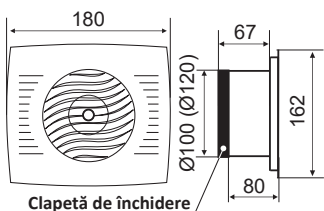

VENTILATOR

Clapetă de închidere

WAVE

Clapetă de închidere

OK

Q-VENT

Cod	Model	P _(ti)	Debit maxim	Rotații/min	Diametru (Ø)	Echipeare	IP	Stocabil
unitate de măsură		W	m ³ /h		mm			
EL0023894	WAVE 100C	11	95	2500	100	clapetă antiretur	x4	✓
EL0023895	WAVE 120C	11	95	2500	120	clapetă antiretur	x4	✓
EL0023896	OK 04 100C	11	100	2500	100	clapetă antiretur	x4	✓
EL0025345	OK 04 120C	11	100	2500	120	clapetă antiretur	x4	✓
EL0025343	OK 04 100T	11	100	2500	100	timer	x4	✓
EL0025346	OK 04 100 LRT	11	100	2500	100	fotosenzor	x4	✓
EL0025347	OK 04 100 T-HCS	11	100	2500	100	timer și senzor umiditate	x4	✓
EL0017168	Q100	14	110	2300	100			✓
EL0017169	Q125	17	205	2400	125			✓
EL0017170	Q150	21	280	2400	150			✓

DIMENSIUNI
BAX

BUC./BAX

KG / BAX

Informații logistice:

vezi indexul de la sfârșitul catalogului