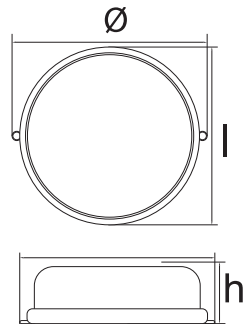

LAMPĂ DE EXTERIOR

TG-3201.07
TG-3201.10

TG-3201.09
TG-3201.12

TG-3201.08
TG-3201.11

TG-3201.008
TG-3201.011

E27

ALL

Suport: aluminiu vopsit

Dispersor: sticlă

Sursă: bec incandescent / halogen / economic / LED

Montaj: aplicat

Ambalaj: individual

*** Protecție la impact**

CORPURI

Name	Cod	Model	P ₍₀₎	Tip geam	Culoare	Dimensiuni Ø x l	Stocabil
unitate de măsură			W			mm	
Reev 60	EL0025136	TG-3201.10	1 x max. 60	opac	Alb	175 x 85	✓
Reev 60	EL0025137	TG-3201.10	1 x max. 60	opac	Negru	175 x 85	✓
Reev 60	EL0025138*	TG-3201.11	1 x max. 60	opac	Alb	175 x 85	✓
Reev 60	EL0025139*	TG-3201.11	1 x max. 60	opac	Negru	175 x 85	✓
Reev 60	EL0025140*	TG-3201.12	1 x max. 60	opac	Alb	175 x 85	✓
Reev 60	EL0025141*	TG-3201.12	1 x max. 60	opac	Negru	175 x 85	✓
Reev 60	EL0027377*	TG-3201.011	1 x max. 60	transparent	Alb	175 x 85	✓
Reev 100	EL0024065	TG-3201.07	1 x max.100	opac	Alb	230 x 105	✓
Reev 100	EL0024062	TG-3201.07	1 x max.100	opac	Negru	230 x 105	✓
Reev 100	EL0024063*	TG-3201.08	1 x max.100	opac	Alb	230 x 105	✓
Reev 100	EL0024061*	TG-3201.08	1 x max.100	opac	Negru	230 x 105	✓
Reev 100	EL0024060*	TG-3201.09	1 x max.100	opac	Alb	230 x 105	✓
Reev 100	EL0024059*	TG-3201.09	1 x max.100	opac	Negru	230 x 105	✓
Reev 100	EL0027378*	TG-3201.008	1 x max.100	transparent	Alb	230 x 105	✓

Informații logistice:
vezi indexul de la sfârșitul catalogului

DIMENSIUNI
BAX

BUC./BAX

KG / BAX