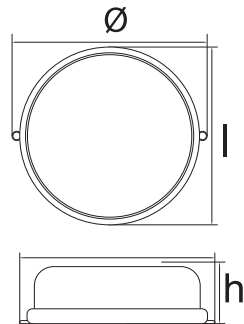

LAMPĂ DE EXTERIOR

TG-3201.07
TG-3201.10

TG-3201.09
TG-3201.12

TG-3201.08
TG-3201.11

TG-3201.008
TG-3201.011

E27

ALL

Suport: aluminiu vopsit
Dispersor: sticlă
Sursă: bec incandescent / halogen / economic / LED
Montaj: aplicat
Ambalaj: individual
*** Protecție la impact**

CORPURI

Name	Cod	Model	P ₍₀₎	Tip geam	Culoare	Dimensiuni Ø x l	Stocabil
unitate de măsură			W			mm	
Reev 60	EL0025136	TG-3201.10	1 x max. 60	opac	Alb	175 x 85	✓
Reev 60	EL0025137	TG-3201.10	1 x max. 60	opac	Negru	175 x 85	✓
Reev 60	EL0025138*	TG-3201.11	1 x max. 60	opac	Alb	175 x 85	✓
Reev 60	EL0025139*	TG-3201.11	1 x max. 60	opac	Negru	175 x 85	✓
Reev 60	EL0025140*	TG-3201.12	1 x max. 60	opac	Alb	175 x 85	✓
Reev 60	EL0025141*	TG-3201.12	1 x max. 60	opac	Negru	175 x 85	✓
Reev 60	EL0027377*	TG-3201.011	1 x max. 60	transparent	Alb	175 x 85	✓
Reev 100	EL0024065	TG-3201.07	1 x max.100	opac	Alb	230 x 105	✓
Reev 100	EL0024062	TG-3201.07	1 x max.100	opac	Negru	230 x 105	✓
Reev 100	EL0024063*	TG-3201.08	1 x max.100	opac	Alb	230 x 105	✓
Reev 100	EL0024061*	TG-3201.08	1 x max.100	opac	Negru	230 x 105	✓
Reev 100	EL0024060*	TG-3201.09	1 x max.100	opac	Alb	230 x 105	✓
Reev 100	EL0024059*	TG-3201.09	1 x max.100	opac	Negru	230 x 105	✓
Reev 100	EL0027378*	TG-3201.008	1 x max.100	transparent	Alb	230 x 105	✓

Informații logistice:
 vezi indexul de la sfârșitul catalogului

DIMENSIUNI
BAX

BUC./BAX

KG / BAX