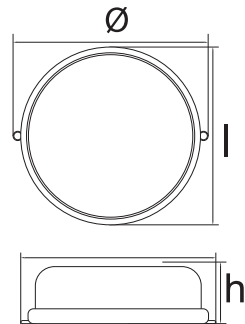

LAMPĂ DE EXTERIOR

TG-3201.07
TG-3201.10

TG-3201.09
TG-3201.12

TG-3201.08
TG-3201.11

TG-3201.008
TG-3201.011

E27

ALL

Suport: aluminiu vopsit

Dispens: sticlă

Sursă: bec incandescent / halogen / economic / LED

Montaj: aplicat

Ambalaj: individual

*** Protecție la impact**

CORPURI

Name	Cod	Model	P ₍₀₎	Tip geam	Culoare	Dimensiuni Ø x l	Stocabil
unitate de măsură			W			mm	
Reev 60	EL0025136	TG-3201.10	1 x max. 60	opac	Alb	175 x 85	✓
Reev 60	EL0025137	TG-3201.10	1 x max. 60	opac	Negru	175 x 85	✓
Reev 60	EL0025138*	TG-3201.11	1 x max. 60	opac	Alb	175 x 85	✓
Reev 60	EL0025139*	TG-3201.11	1 x max. 60	opac	Negru	175 x 85	✓
Reev 60	EL0025140*	TG-3201.12	1 x max. 60	opac	Alb	175 x 85	✓
Reev 60	EL0025141*	TG-3201.12	1 x max. 60	opac	Negru	175 x 85	✓
Reev 60	EL0027377*	TG-3201.011	1 x max. 60	transparent	Alb	175 x 85	✓
Reev 100	EL0024065	TG-3201.07	1 x max.100	opac	Alb	230 x 105	✓
Reev 100	EL0024062	TG-3201.07	1 x max.100	opac	Negru	230 x 105	✓
Reev 100	EL0024063*	TG-3201.08	1 x max.100	opac	Alb	230 x 105	✓
Reev 100	EL0024061*	TG-3201.08	1 x max.100	opac	Negru	230 x 105	✓
Reev 100	EL0024060*	TG-3201.09	1 x max.100	opac	Alb	230 x 105	✓
Reev 100	EL0024059*	TG-3201.09	1 x max.100	opac	Negru	230 x 105	✓
Reev 100	EL0027378*	TG-3201.008	1 x max.100	transparent	Alb	230 x 105	✓

Informații logistice:
vezi indexul de la sfârșitul catalogului

DIMENSIUNI
BAX

BUC./BAX

KG / BAX