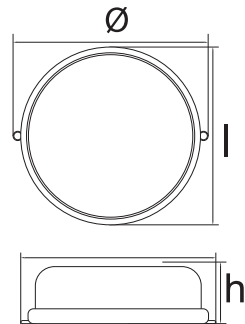

LAMPĂ DE EXTERIOR

TG-3201.07
TG-3201.10

TG-3201.09
TG-3201.12

TG-3201.08
TG-3201.11

TG-3201.008
TG-3201.011

E27

ALL

Suport: aluminiu vopsit

Dispensur: sticlă

Sursă: bec incandescent / halogen / economic / LED

Montaj: aplicat

Ambalaj: individual

*** Protecție la impact**

CORPURI

Name	Cod	Model	P ₍₀₎	Tip geam	Culoare	Dimensiuni Ø x l	Stocabil
unitate de măsură			W			mm	
Reev 60	EL0025136	TG-3201.10	1 x max. 60	opac	Alb	175 x 85	✓
Reev 60	EL0025137	TG-3201.10	1 x max. 60	opac	Negru	175 x 85	✓
Reev 60	EL0025138*	TG-3201.11	1 x max. 60	opac	Alb	175 x 85	✓
Reev 60	EL0025139*	TG-3201.11	1 x max. 60	opac	Negru	175 x 85	✓
Reev 60	EL0025140*	TG-3201.12	1 x max. 60	opac	Alb	175 x 85	✓
Reev 60	EL0025141*	TG-3201.12	1 x max. 60	opac	Negru	175 x 85	✓
Reev 60	EL0027377*	TG-3201.011	1 x max. 60	transparent	Alb	175 x 85	✓
Reev 100	EL0024065	TG-3201.07	1 x max.100	opac	Alb	230 x 105	✓
Reev 100	EL0024062	TG-3201.07	1 x max.100	opac	Negru	230 x 105	✓
Reev 100	EL0024063*	TG-3201.08	1 x max.100	opac	Alb	230 x 105	✓
Reev 100	EL0024061*	TG-3201.08	1 x max.100	opac	Negru	230 x 105	✓
Reev 100	EL0024060*	TG-3201.09	1 x max.100	opac	Alb	230 x 105	✓
Reev 100	EL0024059*	TG-3201.09	1 x max.100	opac	Negru	230 x 105	✓
Reev 100	EL0027378*	TG-3201.008	1 x max.100	transparent	Alb	230 x 105	✓

Informații logistice:
vezi indexul de la sfârșitul catalogului

DIMENSIUNI
BAX

BUC./BAX

KG / BAX