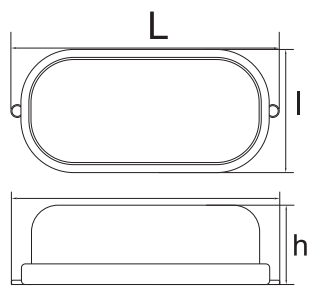

LAMPĂ DE EXTERIOR

TG-3201.01
TG-3201.04

TG-3201.02
TG-3201.05

TG-3201.03
TG-3201.06

TG-3201.002
TG-3201.005

E27

ALL

Suport: aluminiu vopsit
Dispensor: sticlă
Sursă: bec incandescent / halogen / economic / LED
Montaj: aplicat
Ambalaj: individual
*** Protecție la impact**

Name	Cod	Model	P ₍₀₎	Tip geam	Culoare	Dimensiuni L x l x h	Stocabil
unitate de măsură			W			mm	
Rami 60	EL0024080	TG-3201.01	1 x max. 60	opac	Alb	210 x 105 x 85	✓
Rami 60	EL0024078	TG-3201.01	1 x max. 60	opac	Negru	210 x 105 x 85	✓
Rami 60	EL0024079*	TG-3201.02	1 x max. 60	opac	Alb	210 x 105 x 85	✓
Rami 60	EL0024077*	TG-3201.02	1 x max. 60	opac	Negru	210 x 105 x 85	✓
Rami 60	EL0024076*	TG-3201.03	1 x max. 60	opac	Alb	210 x 105 x 85	✓
Rami 60	EL0024068*	TG-3201.03	1 x max. 60	opac	Negru	210 x 105 x 85	✓
Rami 60	EL0027375*	TG-3201.002	1 x max. 60	transparent	Alb	210 x 105 x 85	✓
Rami 100	EL0024075	TG-3201.04	1 x max.100	opac	Alb	275 x 155 x 105	✓
Rami 100	EL0024073	TG-3201.04	1 x max.100	opac	Negru	275 x 155 x 105	✓
Rami 100	EL0024074*	TG-3201.05	1 x max.100	opac	Alb	275 x 155 x 105	✓
Rami 100	EL0024072*	TG-3201.05	1 x max.100	opac	Negru	275 x 155 x 105	✓
Rami 100	EL0024070*	TG-3201.06	1 x max.100	opac	Alb	275 x 155 x 105	✓
Rami 100	EL0024067*	TG-3201.06	1 x max.100	opac	Negru	275 x 155 x 105	✓
Rami 100	EL0027376*	TG-3201.005	1 x max.100	transparent	Alb	275 x 155 x 105	✓

DIMENSIUNI BAX

BUC./BAX

KG / BAX

Informații logistice:
 vezi indexul de la sfârșitul catalogului