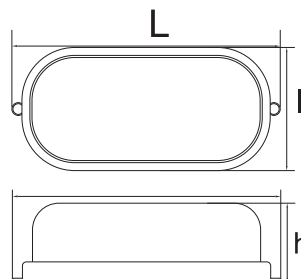

LAMPĂ DE EXTERIOR

TG-3201.01
TG-3201.04

TG-3201.02
TG-3201.05

TG-3201.03
TG-3201.06

TG-3201.002
TG-3201.005

E27

ALL

Suport: aluminiu vopsit

Dispensor: sticlă

Sursă: bec incandescent / halogen /
economic / LED

Montaj: aplicat

Ambalaj: individual

*** Protecție la impact**

Name	Cod	Model	P ₍₀₎	Tip geam	Culoare	Dimensiuni L x l x h	Stocabil
unitate de măsură			W			mm	
Rami 60	EL0024080	TG-3201.01	1 x max. 60	opac	Alb	210 x 105 x 85	✓
Rami 60	EL0024078	TG-3201.01	1 x max. 60	opac	Negru	210 x 105 x 85	✓
Rami 60	EL0024079*	TG-3201.02	1 x max. 60	opac	Alb	210 x 105 x 85	✓
Rami 60	EL0024077*	TG-3201.02	1 x max. 60	opac	Negru	210 x 105 x 85	✓
Rami 60	EL0024076*	TG-3201.03	1 x max. 60	opac	Alb	210 x 105 x 85	✓
Rami 60	EL0024068*	TG-3201.03	1 x max. 60	opac	Negru	210 x 105 x 85	✓
Rami 60	EL0027375*	TG-3201.002	1 x max. 60	transparent	Alb	210 x 105 x 85	✓
Rami 100	EL0024075	TG-3201.04	1 x max.100	opac	Alb	275 x 155 x 105	✓
Rami 100	EL0024073	TG-3201.04	1 x max.100	opac	Negru	275 x 155 x 105	✓
Rami 100	EL0024074*	TG-3201.05	1 x max.100	opac	Alb	275 x 155 x 105	✓
Rami 100	EL0024072*	TG-3201.05	1 x max.100	opac	Negru	275 x 155 x 105	✓
Rami 100	EL0024070*	TG-3201.06	1 x max.100	opac	Alb	275 x 155 x 105	✓
Rami 100	EL0024067*	TG-3201.06	1 x max.100	opac	Negru	275 x 155 x 105	✓
Rami 100	EL0027376*	TG-3201.005	1 x max.100	transparent	Alb	275 x 155 x 105	✓

DIMENSIUNI
BAX

BUC./BAX

KG / BAX

Informații logistice:

vezi indexul de la sfârșitul catalogului