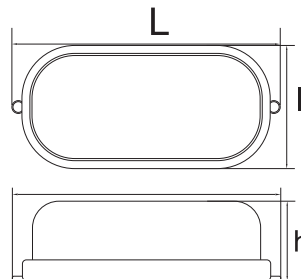

LAMPĂ DE EXTERIOR

TG-3201.01
TG-3201.04

TG-3201.02
TG-3201.05

TG-3201.03
TG-3201.06

TG-3201.002
TG-3201.005

E27

ALL

Suport: aluminiu vopsit

Dispens: sticlă

Sursă: bec incandescent / halogen /
economic / LED

Montaj: aplicat

Ambalaj: individual

*** Protecție la impact**

Name	Cod	Model	P ₍₀₎	Tip geam	Culoare	Dimensiuni L x l x h	Stocabil
unitate de măsură			W			mm	
Rami 60	EL0024080	TG-3201.01	1 x max. 60	opac	Alb	210 x 105 x 85	✓
Rami 60	EL0024078	TG-3201.01	1 x max. 60	opac	Negru	210 x 105 x 85	✓
Rami 60	EL0024079*	TG-3201.02	1 x max. 60	opac	Alb	210 x 105 x 85	✓
Rami 60	EL0024077*	TG-3201.02	1 x max. 60	opac	Negru	210 x 105 x 85	✓
Rami 60	EL0024076*	TG-3201.03	1 x max. 60	opac	Alb	210 x 105 x 85	✓
Rami 60	EL0024068*	TG-3201.03	1 x max. 60	opac	Negru	210 x 105 x 85	✓
Rami 60	EL0027375*	TG-3201.002	1 x max. 60	transparent	Alb	210 x 105 x 85	✓
Rami 100	EL0024075	TG-3201.04	1 x max.100	opac	Alb	275 x 155 x 105	✓
Rami 100	EL0024073	TG-3201.04	1 x max.100	opac	Negru	275 x 155 x 105	✓
Rami 100	EL0024074*	TG-3201.05	1 x max.100	opac	Alb	275 x 155 x 105	✓
Rami 100	EL0024072*	TG-3201.05	1 x max.100	opac	Negru	275 x 155 x 105	✓
Rami 100	EL0024070*	TG-3201.06	1 x max.100	opac	Alb	275 x 155 x 105	✓
Rami 100	EL0024067*	TG-3201.06	1 x max.100	opac	Negru	275 x 155 x 105	✓
Rami 100	EL0027376*	TG-3201.005	1 x max.100	transparent	Alb	275 x 155 x 105	✓

DIMENSIUNI
BAX

BUC./BAX

KG / BAX

Informații logistice:

vezi indexul de la sfârșitul catalogului