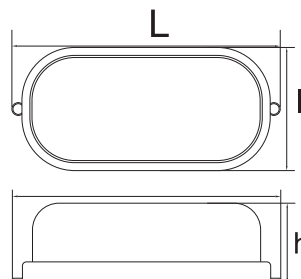

# LAMPĂ DE EXTERIOR

TG-3201.01  
TG-3201.04

TG-3201.02  
TG-3201.05

TG-3201.03  
TG-3201.06

TG-3201.002  
TG-3201.005

E27

ALL

**Suport:** aluminiu vopsit

**Dispensor:** sticlă

**Sursă:** bec incandescent / halogen /  
economic / LED

**Montaj:** aplicat

**Ambalaj:** individual

**\* Protecție la impact**

Name	Cod	Model	P <sub>(0)</sub>	Tip geam	Culoare	Dimensiuni L x l x h	Stocabil
unitate de măsură			W			mm	
Rami 60	EL0024080	TG-3201.01	1 x max. 60	opac	Alb	210 x 105 x 85	✓
Rami 60	EL0024078	TG-3201.01	1 x max. 60	opac	Negru	210 x 105 x 85	✓
Rami 60	EL0024079*	TG-3201.02	1 x max. 60	opac	Alb	210 x 105 x 85	✓
Rami 60	EL0024077*	TG-3201.02	1 x max. 60	opac	Negru	210 x 105 x 85	✓
Rami 60	EL0024076*	TG-3201.03	1 x max. 60	opac	Alb	210 x 105 x 85	✓
Rami 60	EL0024068*	TG-3201.03	1 x max. 60	opac	Negru	210 x 105 x 85	✓
Rami 60	EL0027375*	TG-3201.002	1 x max. 60	transparent	Alb	210 x 105 x 85	✓
Rami 100	EL0024075	TG-3201.04	1 x max.100	opac	Alb	275 x 155 x 105	✓
Rami 100	EL0024073	TG-3201.04	1 x max.100	opac	Negru	275 x 155 x 105	✓
Rami 100	EL0024074*	TG-3201.05	1 x max.100	opac	Alb	275 x 155 x 105	✓
Rami 100	EL0024072*	TG-3201.05	1 x max.100	opac	Negru	275 x 155 x 105	✓
Rami 100	EL0024070*	TG-3201.06	1 x max.100	opac	Alb	275 x 155 x 105	✓
Rami 100	EL0024067*	TG-3201.06	1 x max.100	opac	Negru	275 x 155 x 105	✓
Rami 100	EL0027376*	TG-3201.005	1 x max.100	transparent	Alb	275 x 155 x 105	✓

DIMENSIUNI  
BAX

BUC./BAX

KG / BAX