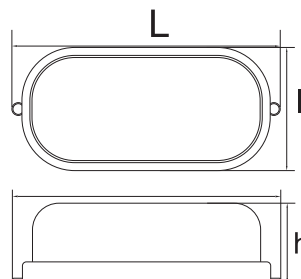

LAMPĂ DE EXTERIOR

TG-3201.01
TG-3201.04

TG-3201.02
TG-3201.05

TG-3201.03
TG-3201.06

TG-3201.002
TG-3201.005

E27

ALL

Suport: aluminiu vopsit

Dispersor: sticlă

Sursă: bec incandescent / halogen /
economic / LED

Montaj: aplicat

Ambalaj: individual

*** Protecție la impact**

Name	Cod	Model	P ₍₀₎	Tip geam	Culoare	Dimensiuni L x l x h	Stocabil
unitate de măsură			W			mm	
Rami 60	EL0024080	TG-3201.01	1 x max. 60	opac	Alb	210 x 105 x 85	✓
Rami 60	EL0024078	TG-3201.01	1 x max. 60	opac	Negru	210 x 105 x 85	✓
Rami 60	EL0024079*	TG-3201.02	1 x max. 60	opac	Alb	210 x 105 x 85	✓
Rami 60	EL0024077*	TG-3201.02	1 x max. 60	opac	Negru	210 x 105 x 85	✓
Rami 60	EL0024076*	TG-3201.03	1 x max. 60	opac	Alb	210 x 105 x 85	✓
Rami 60	EL0024068*	TG-3201.03	1 x max. 60	opac	Negru	210 x 105 x 85	✓
Rami 60	EL0027375*	TG-3201.002	1 x max. 60	transparent	Alb	210 x 105 x 85	✓
Rami 100	EL0024075	TG-3201.04	1 x max.100	opac	Alb	275 x 155 x 105	✓
Rami 100	EL0024073	TG-3201.04	1 x max.100	opac	Negru	275 x 155 x 105	✓
Rami 100	EL0024074*	TG-3201.05	1 x max.100	opac	Alb	275 x 155 x 105	✓
Rami 100	EL0024072*	TG-3201.05	1 x max.100	opac	Negru	275 x 155 x 105	✓
Rami 100	EL0024070*	TG-3201.06	1 x max.100	opac	Alb	275 x 155 x 105	✓
Rami 100	EL0024067*	TG-3201.06	1 x max.100	opac	Negru	275 x 155 x 105	✓
Rami 100	EL0027376*	TG-3201.005	1 x max.100	transparent	Alb	275 x 155 x 105	✓

DIMENSIUNI
BAX

BUC./BAX

KG / BAX

Informații logistice:

vezi indexul de la sfârșitul catalogului