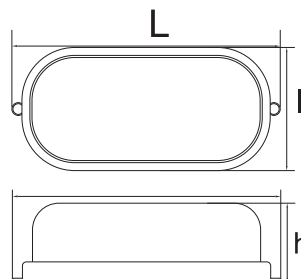

LAMPĂ DE EXTERIOR

TG-3201.01
TG-3201.04

TG-3201.02
TG-3201.05

TG-3201.03
TG-3201.06

TG-3201.002
TG-3201.005

E27

ALL

Suport: aluminiu vopsit

Dispens: sticlă

Sursă: bec incandescent / halogen /
economic / LED

Montaj: aplicat

Ambalaj: individual

*** Protecție la impact**

Name	Cod	Model	P ₍₀₎	Tip geam	Culoare	Dimensiuni L x l x h	Stocabil
unitate de măsură			W			mm	
Rami 60	EL0024080	TG-3201.01	1 x max. 60	opac	Alb	210 x 105 x 85	✓
Rami 60	EL0024078	TG-3201.01	1 x max. 60	opac	Negru	210 x 105 x 85	✓
Rami 60	EL0024079*	TG-3201.02	1 x max. 60	opac	Alb	210 x 105 x 85	✓
Rami 60	EL0024077*	TG-3201.02	1 x max. 60	opac	Negru	210 x 105 x 85	✓
Rami 60	EL0024076*	TG-3201.03	1 x max. 60	opac	Alb	210 x 105 x 85	✓
Rami 60	EL0024068*	TG-3201.03	1 x max. 60	opac	Negru	210 x 105 x 85	✓
Rami 60	EL0027375*	TG-3201.002	1 x max. 60	transparent	Alb	210 x 105 x 85	✓
Rami 100	EL0024075	TG-3201.04	1 x max.100	opac	Alb	275 x 155 x 105	✓
Rami 100	EL0024073	TG-3201.04	1 x max.100	opac	Negru	275 x 155 x 105	✓
Rami 100	EL0024074*	TG-3201.05	1 x max.100	opac	Alb	275 x 155 x 105	✓
Rami 100	EL0024072*	TG-3201.05	1 x max.100	opac	Negru	275 x 155 x 105	✓
Rami 100	EL0024070*	TG-3201.06	1 x max.100	opac	Alb	275 x 155 x 105	✓
Rami 100	EL0024067*	TG-3201.06	1 x max.100	opac	Negru	275 x 155 x 105	✓
Rami 100	EL0027376*	TG-3201.005	1 x max.100	transparent	Alb	275 x 155 x 105	✓

DIMENSIUNI
BAX

BUC./BAX

KG / BAX

Informații logistice:

vezi indexul de la sfârșitul catalogului