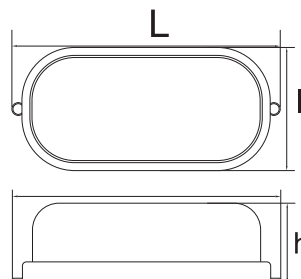

LAMPĂ DE EXTERIOR

TG-3201.01
TG-3201.04

TG-3201.02
TG-3201.05

TG-3201.03
TG-3201.06

TG-3201.002
TG-3201.005

E27

ALL

Suport: aluminiu vopsit

Dispersor: sticlă

Sursă: bec incandescent / halogen / economic / LED

Montaj: aplicat

Ambalaj: individual

*** Protecție la impact**

Name	Cod	Model	P ₍₀₎	Tip geam	Culoare	Dimensiuni L x l x h	Stocabil
unitate de măsură			W			mm	
Rami 60	EL0024080	TG-3201.01	1 x max. 60	opac	Alb	210 x 105 x 85	✓
Rami 60	EL0024078	TG-3201.01	1 x max. 60	opac	Negru	210 x 105 x 85	✓
Rami 60	EL0024079*	TG-3201.02	1 x max. 60	opac	Alb	210 x 105 x 85	✓
Rami 60	EL0024077*	TG-3201.02	1 x max. 60	opac	Negru	210 x 105 x 85	✓
Rami 60	EL0024076*	TG-3201.03	1 x max. 60	opac	Alb	210 x 105 x 85	✓
Rami 60	EL0024068*	TG-3201.03	1 x max. 60	opac	Negru	210 x 105 x 85	✓
Rami 60	EL0027375*	TG-3201.002	1 x max. 60	transparent	Alb	210 x 105 x 85	✓
Rami 100	EL0024075	TG-3201.04	1 x max.100	opac	Alb	275 x 155 x 105	✓
Rami 100	EL0024073	TG-3201.04	1 x max.100	opac	Negru	275 x 155 x 105	✓
Rami 100	EL0024074*	TG-3201.05	1 x max.100	opac	Alb	275 x 155 x 105	✓
Rami 100	EL0024072*	TG-3201.05	1 x max.100	opac	Negru	275 x 155 x 105	✓
Rami 100	EL0024070*	TG-3201.06	1 x max.100	opac	Alb	275 x 155 x 105	✓
Rami 100	EL0024067*	TG-3201.06	1 x max.100	opac	Negru	275 x 155 x 105	✓
Rami 100	EL0027376*	TG-3201.005	1 x max.100	transparent	Alb	275 x 155 x 105	✓

DIMENSIUNI
BAX

BUC./BAX

KG / BAX

Informații logistice:

vezi indexul de la sfârșitul catalogului