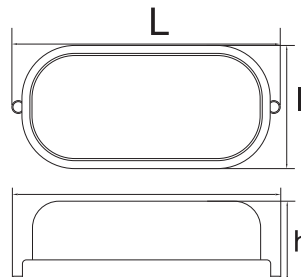

LAMPĂ DE EXTERIOR

TG-3201.01
TG-3201.04

TG-3201.02
TG-3201.05

TG-3201.03
TG-3201.06

TG-3201.002
TG-3201.005

E27

ALL

Suport: aluminiu vopsit

Dispens: sticlă

Sursă: bec incandescent / halogen /
economic / LED

Montaj: aplicat

Ambalaj: individual

*** Protecție la impact**

Name	Cod	Model	P ₍₀₎	Tip geam	Culoare	Dimensiuni L x l x h	Stocabil
unitate de măsură			W			mm	
Rami 60	EL0024080	TG-3201.01	1 x max. 60	opac	Alb	210 x 105 x 85	✓
Rami 60	EL0024078	TG-3201.01	1 x max. 60	opac	Negru	210 x 105 x 85	✓
Rami 60	EL0024079*	TG-3201.02	1 x max. 60	opac	Alb	210 x 105 x 85	✓
Rami 60	EL0024077*	TG-3201.02	1 x max. 60	opac	Negru	210 x 105 x 85	✓
Rami 60	EL0024076*	TG-3201.03	1 x max. 60	opac	Alb	210 x 105 x 85	✓
Rami 60	EL0024068*	TG-3201.03	1 x max. 60	opac	Negru	210 x 105 x 85	✓
Rami 60	EL0027375*	TG-3201.002	1 x max. 60	transparent	Alb	210 x 105 x 85	✓
Rami 100	EL0024075	TG-3201.04	1 x max.100	opac	Alb	275 x 155 x 105	✓
Rami 100	EL0024073	TG-3201.04	1 x max.100	opac	Negru	275 x 155 x 105	✓
Rami 100	EL0024074*	TG-3201.05	1 x max.100	opac	Alb	275 x 155 x 105	✓
Rami 100	EL0024072*	TG-3201.05	1 x max.100	opac	Negru	275 x 155 x 105	✓
Rami 100	EL0024070*	TG-3201.06	1 x max.100	opac	Alb	275 x 155 x 105	✓
Rami 100	EL0024067*	TG-3201.06	1 x max.100	opac	Negru	275 x 155 x 105	✓
Rami 100	EL0027376*	TG-3201.005	1 x max.100	transparent	Alb	275 x 155 x 105	✓

DIMENSIUNI
BAX

BUC./BAX

KG / BAX

Informații logistice:

vezi indexul de la sfârșitul catalogului