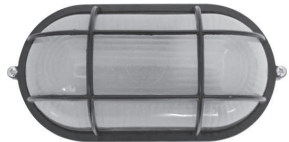

LAMPĂ DE EXTERIOR

TG-3201.01
TG-3201.04

TG-3201.02
TG-3201.05

TG-3201.03
TG-3201.06

TG-3201.002
TG-3201.005

E27

ALL

Suport: aluminiu vopsit

Dispens: sticlă

Sursă: bec incandescent / halogen /
economic / LED

Montaj: aplicat

Ambalaj: individual

*** Protecție la impact**

Name	Cod	Model	P ₍₀₎	Tip geam	Culoare	Dimensiuni L x l x h	Stocabil
unitate de măsură			W			mm	
Rami 60	EL0024080	TG-3201.01	1 x max. 60	opac	Alb	210 x 105 x 85	✓
Rami 60	EL0024078	TG-3201.01	1 x max. 60	opac	Negru	210 x 105 x 85	✓
Rami 60	EL0024079*	TG-3201.02	1 x max. 60	opac	Alb	210 x 105 x 85	✓
Rami 60	EL0024077*	TG-3201.02	1 x max. 60	opac	Negru	210 x 105 x 85	✓
Rami 60	EL0024076*	TG-3201.03	1 x max. 60	opac	Alb	210 x 105 x 85	✓
Rami 60	EL0024068*	TG-3201.03	1 x max. 60	opac	Negru	210 x 105 x 85	✓
Rami 60	EL0027375*	TG-3201.002	1 x max. 60	transparent	Alb	210 x 105 x 85	✓
Rami 100	EL0024075	TG-3201.04	1 x max.100	opac	Alb	275 x 155 x 105	✓
Rami 100	EL0024073	TG-3201.04	1 x max.100	opac	Negru	275 x 155 x 105	✓
Rami 100	EL0024074*	TG-3201.05	1 x max.100	opac	Alb	275 x 155 x 105	✓
Rami 100	EL0024072*	TG-3201.05	1 x max.100	opac	Negru	275 x 155 x 105	✓
Rami 100	EL0024070*	TG-3201.06	1 x max.100	opac	Alb	275 x 155 x 105	✓
Rami 100	EL0024067*	TG-3201.06	1 x max.100	opac	Negru	275 x 155 x 105	✓
Rami 100	EL0027376*	TG-3201.005	1 x max.100	transparent	Alb	275 x 155 x 105	✓