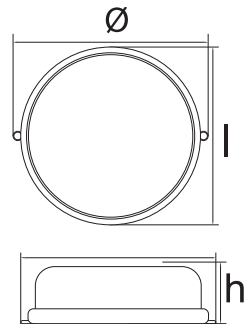

LAMPĂ DE EXTERIOR

TG-3201.07
TG-3201.10

TG-3201.09
TG-3201.12

TG-3201.08
TG-3201.11

TG-3201.008
TG-3201.011

E27

ALL

Suport: aluminiu vopsit

Dispersor: sticlă

Sursă: bec incandescent / halogen / economic / LED

Montaj: aplicat

Ambalaj: individual

*** Protecție la impact**

CORPURI

Name	Cod	Model	P ₍₀₎	Tip geam	Culoare	Dimensiuni Ø x l	Stocabil
unitate de măsură			W			mm	
Reev 60	EL0025136	TG-3201.10	1 x max. 60	opac	Alb	175 x 85	✓
Reev 60	EL0025137	TG-3201.10	1 x max. 60	opac	Negru	175 x 85	✓
Reev 60	EL0025138*	TG-3201.11	1 x max. 60	opac	Alb	175 x 85	✓
Reev 60	EL0025139*	TG-3201.11	1 x max. 60	opac	Negru	175 x 85	✓
Reev 60	EL0025140*	TG-3201.12	1 x max. 60	opac	Alb	175 x 85	✓
Reev 60	EL0025141*	TG-3201.12	1 x max. 60	opac	Negru	175 x 85	✓
Reev 60	EL0027377*	TG-3201.011	1 x max. 60	transparent	Alb	175 x 85	✓
Reev 100	EL0024065	TG-3201.07	1 x max.100	opac	Alb	230 x 105	✓
Reev 100	EL0024062	TG-3201.07	1 x max.100	opac	Negru	230 x 105	✓
Reev 100	EL0024063*	TG-3201.08	1 x max.100	opac	Alb	230 x 105	✓
Reev 100	EL0024061*	TG-3201.08	1 x max.100	opac	Negru	230 x 105	✓
Reev 100	EL0024060*	TG-3201.09	1 x max.100	opac	Alb	230 x 105	✓
Reev 100	EL0024059*	TG-3201.09	1 x max.100	opac	Negru	230 x 105	✓
Reev 100	EL0027378*	TG-3201.008	1 x max.100	transparent	Alb	230 x 105	✓

Informații logistice:
vezi indexul de la sfârșitul catalogului

DIMENSIUNI
BAX

BUC./BAX

KG / BAX