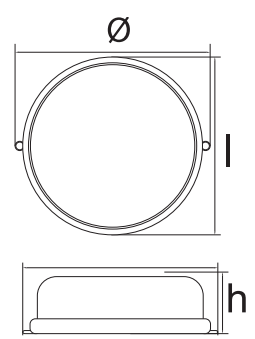

LAMPĂ DE EXTERIOR

TG-3201.07
TG-3201.10

TG-3201.09
TG-3201.12

TG-3201.08
TG-3201.11

TG-3201.008
TG-3201.011

Suport: aluminiu vopsit
Dispersor: sticlă
Sursă: bec incandescent / halogen / economic / LED
Montaj: aplicat
Ambalaj: individual
*** Protecție la impact**

CORPURI

Name	Cod	Model	P ₍₀₎	Tip geam	Culoare	Dimensiuni Ø x l	Stocabil
unitate de măsură			W			mm	
Reev 60	EL0025136	TG-3201.10	1 x max. 60	opac	Alb	175 x 85	✓
Reev 60	EL0025137	TG-3201.10	1 x max. 60	opac	Negru	175 x 85	✓
Reev 60	EL0025138*	TG-3201.11	1 x max. 60	opac	Alb	175 x 85	✓
Reev 60	EL0025139*	TG-3201.11	1 x max. 60	opac	Negru	175 x 85	✓
Reev 60	EL0025140*	TG-3201.12	1 x max. 60	opac	Alb	175 x 85	✓
Reev 60	EL0025141*	TG-3201.12	1 x max. 60	opac	Negru	175 x 85	✓
Reev 60	EL0027377*	TG-3201.011	1 x max. 60	transparent	Alb	175 x 85	✓
Reev 100	EL0024065	TG-3201.07	1 x max.100	opac	Alb	230 x 105	✓
Reev 100	EL0024062	TG-3201.07	1 x max.100	opac	Negru	230 x 105	✓
Reev 100	EL0024063*	TG-3201.08	1 x max.100	opac	Alb	230 x 105	✓
Reev 100	EL0024061*	TG-3201.08	1 x max.100	opac	Negru	230 x 105	✓
Reev 100	EL0024060*	TG-3201.09	1 x max.100	opac	Alb	230 x 105	✓
Reev 100	EL0024059*	TG-3201.09	1 x max.100	opac	Negru	230 x 105	✓
Reev 100	EL0027378*	TG-3201.008	1 x max.100	transparent	Alb	230 x 105	✓