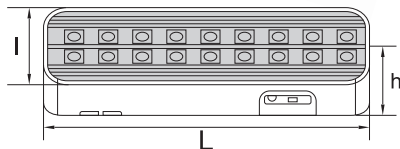

EXIT LED

ISMIA 27

ISMIA 24

ISMIA 18

Nume	Cod	Model	P ₍₀₎	Sursă	Acumulator	Timp de încărcare	Auto-nomie	Tip	IP	Dimensiuni L x l x h	Stocabil
unitate de măsură			W	Nr leduri		ore	ore			mm	
Ismia 27	EL0029717	TG-4105.30027	0.1	27	3.6V 1.8Ah	24	3	perm.	65	355 x 110 x 55	✓
Ismia 24	EL0024058	TG-4105.03024	0.1	24	2 x 4V 0.9Ah	12-16	4	neperm.	40	327 x 76 x 49	✓
Ismia 24	EL0031641	TG-4105.35024	0.1	24	2 x 4V 0.9Ah	12-16	4	perm.	40	327 x 76 x 49	✓
Ismia 18	EL0024057	TG-4105.02018	0.1	18	2 x 4V 0.8Ah	16-18	3,5	neperm.	40	248 x 78 x 50	✓
Ismia 18	EL0031640	TG-4105.34018	0.1	18	2 x 4V 0.8Ah	16-18	3,5	perm.	40	248 x 78 x 50	✓

Led: SMD

Ambalaj: individual

Prevăzut cu etichetă: EXIT

Alte etichete disponibile: HIDRANT, STÂNGA, DREAPTA, SUS, JOS

Informații logistice:

vezi indexul de la sfârșitul catalogului