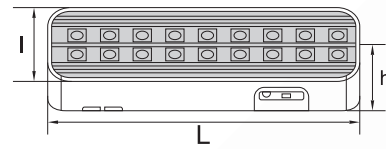

EXIT LED

ISMIA 27

ISMIA 24

ISMIA 18

Nume	Cod	Model	P ₍₀₎	Sursă	Acumulator	Timp de încărcare	Auto-nomie	Tip	IP	Dimensiuni L x l x h	Stocabil
unitate de măsură			W	Nr leduri		ore	ore			mm	
Ismia 27	EL0029717	TG-4105.30027	0.1	27	3.6V 1.8Ah	24	3	perm.	65	355 x 110 x 55	✓
Ismia 24	EL0024058	TG-4105.03024	0.1	24	2 x 4V 0.9Ah	12-16	4	neperm.	40	327 x 76 x 49	✓
Ismia 24	EL0031641	TG-4105.35024	0.1	24	2 x 4V 0.9Ah	12-16	4	perm.	40	327 x 76 x 49	✓
Ismia 18	EL0024057	TG-4105.02018	0.1	18	2 x 4V 0.8Ah	16-18	3,5	neperm.	40	248 x 78 x 50	✓
Ismia 18	EL0031640	TG-4105.34018	0.1	18	2 x 4V 0.8Ah	16-18	3,5	perm.	40	248 x 78 x 50	✓

Led: SMD

Ambalaj: individual

Prevăzut cu etichetă: EXIT

Alte etichete disponibile: HIDRANT, STÂNGA, DREAPTA, SUS, JOS

Informații logistice:

vezi indexul de la sfârșitul catalogului