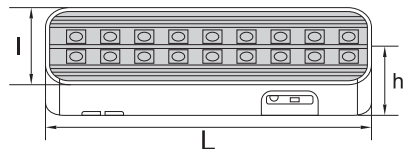

EXIT LED

ISMIA 27

ISMIA 24

ISMIA 18

Nume	Cod	Model	P ₍₀₎	Sursă	Acumulator	Timp de încărcare	Auto-nomie	Tip	IP	Dimensiuni L x l x h	Stocabil
unitate de măsură			W	Nr leduri		ore	ore			mm	
Ismia 27	EL0029717	TG-4105.30027	0.1	27	3.6V 1.8Ah	24	3	perm.	65	355 x 110 x 55	✓
Ismia 24	EL0024058	TG-4105.03024	0.1	24	2 x 4V 0.9Ah	12-16	4	neperm.	40	327 x 76 x 49	✓
Ismia 24	EL0031641	TG-4105.35024	0.1	24	2 x 4V 0.9Ah	12-16	4	perm.	40	327 x 76 x 49	✓
Ismia 18	EL0024057	TG-4105.02018	0.1	18	2 x 4V 0.8Ah	16-18	3,5	neperm.	40	248 x 78 x 50	✓
Ismia 18	EL0031640	TG-4105.34018	0.1	18	2 x 4V 0.8Ah	16-18	3,5	perm.	40	248 x 78 x 50	✓

Led: SMD

Ambalaj: individual

Prevăzut cu etichetă: EXIT

Alte etichete disponibile: HIDRANT, STÂNGA, DREAPTA, SUS, JOS

Informații logistice:

vezi indexul de la sfârșitul catalogului