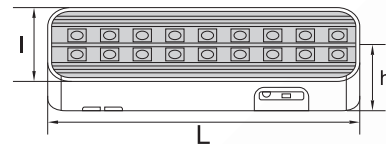

EXIT LED

ISMIA 27

ISMIA 24

ISMIA 18

Nume	Cod	Model	P ₍₀₎	Sursă	Acumulator	Timp de încărcare	Auto-nomie	Tip	IP	Dimensiuni L x l x h	Stocabil
unitate de măsură			W	Nr leduri		ore	ore			mm	
Ismia 27	EL0029717	TG-4105.30027	0.1	27	3.6V 1.8Ah	24	3	perm.	65	355 x 110 x 55	✓
Ismia 24	EL0024058	TG-4105.03024	0.1	24	2 x 4V 0.9Ah	12-16	4	neperm.	40	327 x 76 x 49	✓
Ismia 24	EL0031641	TG-4105.35024	0.1	24	2 x 4V 0.9Ah	12-16	4	perm.	40	327 x 76 x 49	✓
Ismia 18	EL0024057	TG-4105.02018	0.1	18	2 x 4V 0.8Ah	16-18	3,5	neperm.	40	248 x 78 x 50	✓
Ismia 18	EL0031640	TG-4105.34018	0.1	18	2 x 4V 0.8Ah	16-18	3,5	perm.	40	248 x 78 x 50	✓

Led: SMD

Ambalaj: individual

Prevăzut cu etichetă: EXIT

Alte etichete disponibile: HIDRANT, STÂNGA, DREAPTA, SUS, JOS

Informații logistice:

vezi indexul de la sfârșitul catalogului