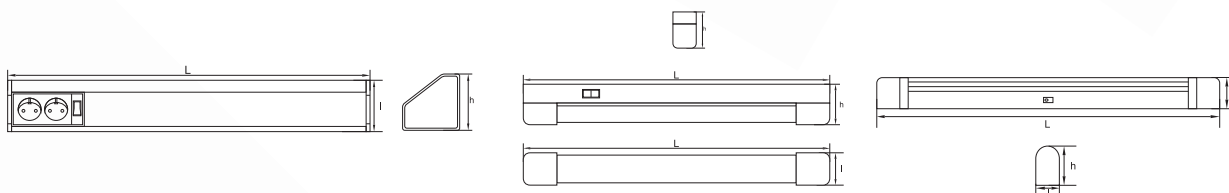

CU TUB

TAVIS

SYNES

HERA

G5/ G13

SURSA
T5/ T8

6400

DIMABIL

CRI

CORPURI

Nume	Cod	Model	P _(i)	Flux	Sursă	Soclu	Carcasă	Dimensiuni L x l x h	Stoc
unitate de masură			W	lm			material	mm	
Tavis	S EL0024161	TG-3113.05115	1 x 15	560	T8	G13	Al	604 x 83 x 65	✓
Tavis	S EL0024162	TG-3113.05118	1 x 18	960	T8	G13	Al	757 x 83 x 65	✓
Synes	S EL0023937	TG-3113.06110	1 x 10	410	T8	G13	Al+ABS	412 x 35 x 65	✓
Synes	S EL0023938	TG-3113.06115	1 x 15	560	T8	G13	Al+ABS	518 x 35 x 65	✓
Synes	S EL0023939	TG-3113.06118	1 x 18	960	T8	G13	Al+ABS	668 x 35 x 65	✓
Synes	S EL0023940	TG-3113.06130	1 x 30	1720	T8	G13	Al+ABS	974 x 35 x 65	✓
Synes	S EL0023941	TG-3113.06136	1 x 36	2400	T8	G13	Al+ABS	1280 x 35 x 65	✓
Hera	S EL0024159	TG-3113.10113	1 x 13	650	T5	G5	PVC	591 x 45 x 55	✓

Echipare: balast electronic

Montaj: aplicat

Ambalaj: individual

Prevăzut cu tub fluorescent și întrerupător

Informații logistice:

vezi indexul de la sfârșitul catalogului

DIMENSIUNI
BAX

BUC./BAX