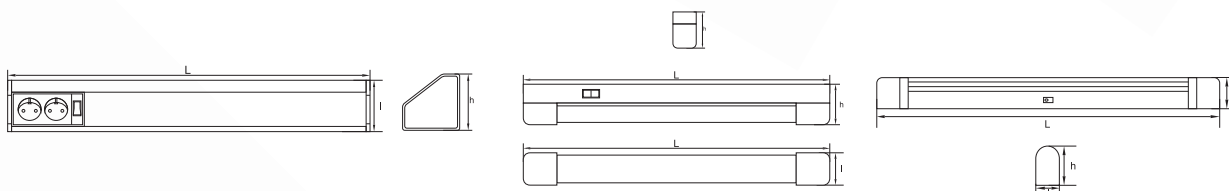

CU TUB

TAVIS

SYNES

HERA

G5/ G13

SURSĂ
T5/ T8

6400

DIMABIL

CRI

CORPURI

Nume	Cod	Model	P _(i)	Flux	Sursă	Soclu	Carcasă	Dimensiuni L x l x h	Stoc
unitate de măsură			W	lm			material	mm	
Tavis	S EL0024161	TG-3113.05115	1 x 15	560	T8	G13	Al	604 x 83 x 65	✓
Tavis	S EL0024162	TG-3113.05118	1 x 18	960	T8	G13	Al	757 x 83 x 65	✓
Synes	S EL0023937	TG-3113.06110	1 x 10	410	T8	G13	Al+ABS	412 x 35 x 65	✓
Synes	S EL0023938	TG-3113.06115	1 x 15	560	T8	G13	Al+ABS	518 x 35 x 65	✓
Synes	S EL0023939	TG-3113.06118	1 x 18	960	T8	G13	Al+ABS	668 x 35 x 65	✓
Synes	S EL0023940	TG-3113.06130	1 x 30	1720	T8	G13	Al+ABS	974 x 35 x 65	✓
Synes	S EL0023941	TG-3113.06136	1 x 36	2400	T8	G13	Al+ABS	1280 x 35 x 65	✓
Hera	S EL0024159	TG-3113.10113	1 x 13	650	T5	G5	PVC	591 x 45 x 55	✓

Echipare: balast electronic

Montaj: aplicat

Ambalaj: individual

Prevăzut cu tub fluorescent și întrerupător

Informații logistice:

vezi indexul de la sfârșitul catalogului

DIMENSIUNI
BAX

BUC./BAX