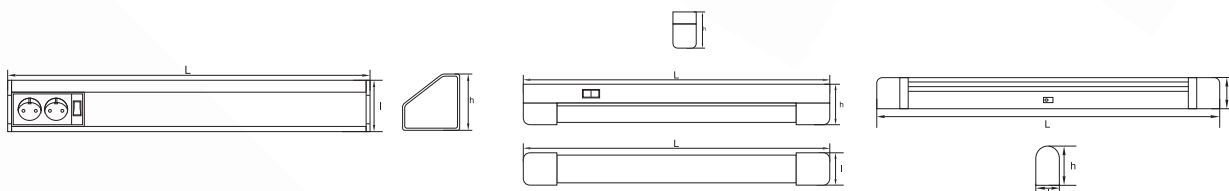

# CU TUB

TAVIS

SYNES

HERA

G5/ G13

SURSĂ  
T5/ T8

6400

DIMABIL

CRI

CORPURI

Nume	Cod	Model	P <sub>(i)</sub>	Flux	Sursă	Soclu	Carcasă	Dimensiuni L x l x h	Stoc
unitate de măsură			W	lm			material	mm	
Tavis	S EL0024161	TG-3113.05115	1 x 15	560	T8	G13	Al	604 x 83 x 65	✓
Tavis	S EL0024162	TG-3113.05118	1 x 18	960	T8	G13	Al	757 x 83 x 65	✓
Synes	S EL0023937	TG-3113.06110	1 x 10	410	T8	G13	Al+ABS	412 x 35 x 65	✓
Synes	S EL0023938	TG-3113.06115	1 x 15	560	T8	G13	Al+ABS	518 x 35 x 65	✓
Synes	S EL0023939	TG-3113.06118	1 x 18	960	T8	G13	Al+ABS	668 x 35 x 65	✓
Synes	S EL0023940	TG-3113.06130	1 x 30	1720	T8	G13	Al+ABS	974 x 35 x 65	✓
Synes	S EL0023941	TG-3113.06136	1 x 36	2400	T8	G13	Al+ABS	1280 x 35 x 65	✓
Hera	S EL0024159	TG-3113.10113	1 x 13	650	T5	G5	PVC	591 x 45 x 55	✓

**Echipare:** balast electronic

**Montaj:** aplicat

**Ambalaj:** individual

**Prevăzut** cu tub fluorescent și întrerupător