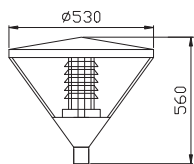

CORP STRADAL

CLEPSYDRA

FANCY

E27

Nume	Cod	Model	P ₍₀₎	Dimensiuni L x l x Ø	Stocabil
	unitate de măsură		W	mm	
Clepsydra	EL0026421	TG-5203.01	70-150	530 x 560 x 76	✓
Fancy	EL0027353	TG-5203.02	70-150	420 x 730 x 76	✓
Stâlp	EL0019099	TG-5101.0373		2800 x 140 x 76	✓

Corp: aluminiu

Sursă: neechipat

Variante sursă: economic compact

Ambalaj: individual

DIMENSIUNI
BAX

BUC./BAX

KG / BAX

Informații logistice: