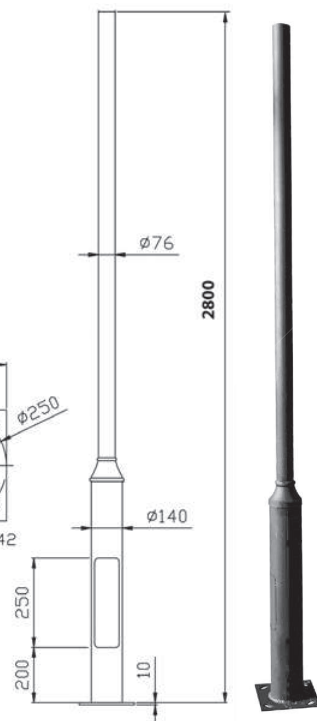

CORP STRADAL

CLEPSYDRA

FANCY

E27

Nume	Cod	Model	P ₍₀₎	Dimensiuni L x l x Ø	Stocabil
	unitate de măsură		W	mm	
Clepsydra	EL0026421	TG-5203.01	70-150	530 x 560 x 76	✓
Fancy	EL0027353	TG-5203.02	70-150	420 x 730 x 76	✓
Stâlp	EL0019099	TG-5101.0373		2800 x 140 x 76	✓

Corp: aluminiu

Sursă: neechipat

Variante sursă: economic compact

Ambalaj: individual

DIMENSIUNI
BAX

BUC./BAX

KG / BAX

Informații logistice: