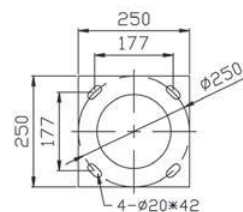

CORP STRADAL

CLEPSYDRA

FANCY

E27

Nume	Cod	Model	P ₍₀₎	Dimensiuni L x l x Ø	Stocabil
	unitate de măsură		W	mm	
Clepsydra	EL0026421	TG-5203.01	70-150	530 x 560 x 76	✓
Fancy	EL0027353	TG-5203.02	70-150	420 x 730 x 76	✓
Stâlp	EL0019099	TG-5101.0373		2800 x 140 x 76	✓

Corp: aluminiu

Sursă: neechipat

Variante sursă: economic compact

Ambalaj: individual

DIMENSIUNI
BAX

BUC./BAX

KG / BAX

Informații logistice: