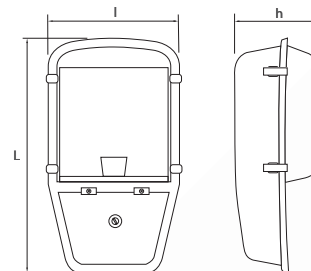

CORP STRADAL

E40

Nume	Cod	Model	P _(i)	Dimensiuni L x l x h	Stocabil
unitate de masura			W	mm	
Astair	EL0017747	TG-5201.250	max. 250	590 x 340 x 205	✓

Carcasă/Reflector: aluminiu

Dispensar: Poliester armat

Sursă: neechipat

Variante sursă: vapori de sodiu, mercur, economic compact

Ambalaj: individual

Echipeare: balast electromagnetic, ignitor și condensator / neechipat

DIMENSIUNI
BAX

BUC./BAX

KG / BAX

Informații logistice: