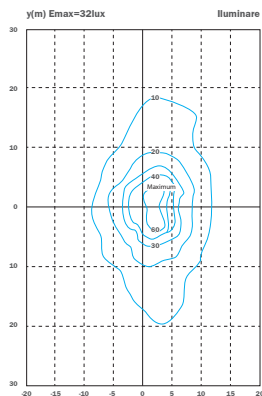

CORP STRADAL

E40

Nume	Cod	Model	P _(i)	Dimensiuni L x l x h	Stocabil
unitate de masura			W	mm	
Astair	EL0017747	TG-5201.250	max. 250	590 x 340 x 205	✓

Carcasă/Reflector: aluminiu

Dispensar: Poliester armat

Sursă: neechipat

Variante sursă: vapori de sodiu, mercur, economic compact

Ambalaj: individual

Echipeare: balast electromagnetic, ignitor și condensator / neechipat

DIMENSIUNI
BAX

BUC./BAX

KG / BAX

Informații logistice: