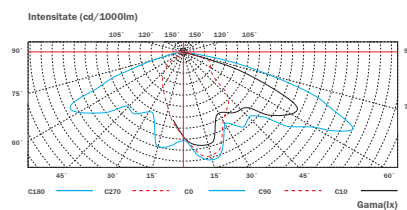

CORP STRADAL

E40

Nume	Cod	Model	P _(i)	Dimensiuni L x l x h	Stocabil
unitate de masura			W	mm	
Astair	EL0017747	TG-5201.250	max. 250	590 x 340 x 205	✓

Carcasă/Reflector: aluminiu

Dispensar: Poliester armat

Sursă: neechipat

Variante sursă: vapori de sodiu, mercur, economic compact

Ambalaj: individual

Echipeare: balast electromagnetic, ignitor și condensator / neechipat

DIMENSIUNI
BAX

BUC./BAX

KG / BAX

Informații logistice: