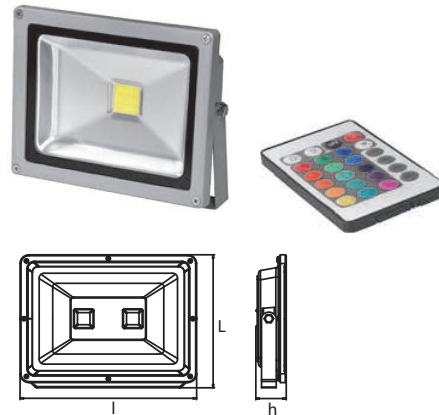

LED

CLASA ENERGETICĂ

25.000 H

RGB

UNGHII DE DISPERSIE

CRI

DISTANȚĂ MINIMĂ

NON - DIMABIL

PROIECTOARE

Nume	Cod	Model	P <sub>(i)</sub>	Flux	Temp. de culoare	Dimensiuni L x l x h	Stocabil
unitate de măsură			W	lm	°K	mm	
Faro	EL0027637	TG-4203.2416	20	1400	RGB	180 x 140 x 90	x
Faro	EL0027638	TG-4203.2418	50	3500	RGB	285 x 235 x 116	x

**Carcasă:** aluminiu

**Dispensior:** sticlă securizată

**Tip LED:** COB LED

**Culoare:** gri

**Ambalaj:** individual

**Prevăzut** cu telecomandă fără fir

**Informații logistice:**  
vezi indexul de la sfârșitul catalogului