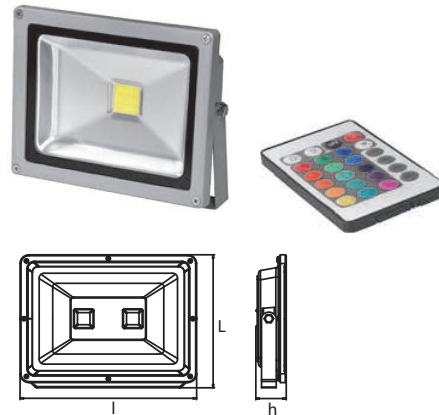

LED

CLASA ENERGETICĂ

25.000 H

RGB

UNGHII DE DISPERSIE

CRI

DISTANȚĂ MINIMĂ

NON - DIMABIL

PROIECTOARE

Nume	Cod	Model	P <sub>(i)</sub>	Flux	Temp. de culoare	Dimensiuni L x l x h	Stocabil
unitate de măsură			W	lm	°K	mm	
Faro	EL0027637	TG-4203.2416	20	1400	RGB	180 x 140 x 90	x
Faro	EL0027638	TG-4203.2418	50	3500	RGB	285 x 235 x 116	x

**Carcasă:** aluminiu

**Dispensor:** sticlă securizată

**Tip LED:** COB LED

**Culoare:** gri

**Ambalaj:** individual

**Prevăzut** cu telecomandă fără fir

**Informații logistice:**

vezi indexul de la sfârșitul catalogului