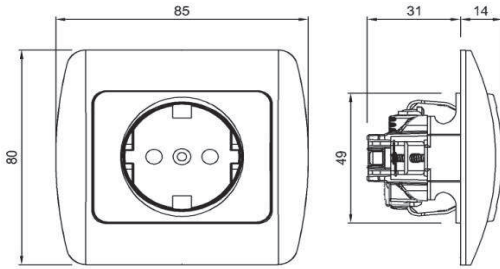

ZİRVE TOPRAKLI PRİZ

ZİRVE SOCKET OUTLET EARTHED

TR

- * 16 A, 250 V~
- * İki kutuplu.
- * Topraklama kontaklı.
- * Vida bağlantılı montaj.
- * Sıva altı montaja uygun.

EN

- * Rated voltage: 250 V~
- * Rated current: 16 AX
- * With Earthed.
- * Installation with screw connection
- * For flush-mounted installation.

ÖLÇÜLER / DIMENSIONS

RENK SEÇENEKLERİ / COLOR OPTIONS

XXX-010202-217	BEYAZ	WHITE
XXX-010303-217	KREM	CREAM
XXX-010401-217	ANTİK CEVİZ	ANTIQUE WALNUT
XXX-010501-217	YENİ CEVİZ	NEW WALNUT
XXX-010601-217	KİRAZ	CHERRY
XXX-010701-217	KAYIN	BEECH
XXX-010801-217	YENİ MEŞE	NEW OAK
XXX-011010-217	M.GRİ	METALLIC GREY
XXX-011111-217	FÜME	FUME
XXX-011313-217	MAT ALTIN	MAT GOLD