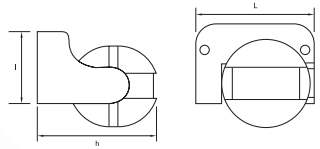

SENZORI DE MIȘCARE

EL0010495
EL0010496

EL0010497
EL0010498

EL0030028

COMPONENTE

Cod	Model	Sensib. la lumină (reglabilă)	Dist. de detecție (reglabilă)	Temporizare (reglabilă)	Încărcare		IP	Culoare	Dimensiuni L x l x h	Stocabil
					max.	min.				
unitate de măsură		lux	m	s	W	W			mm	
EL0010495*	TG-1111.301	5-1000	2-12m	5" - 8'±2'	1200	1	44	Alb	83x65x95	✓
EL0010496*	TG-1111.302	5-1000	2-12m	5" - 8'±2'	1200	1	44	Negru	83x65x95	✓
EL0010497*	TG-1111.351	10-2000	2-12m	5" - 10'±2'	1200	1	44	Alb	140x83x115	✓
EL0010498*	TG-1111.352	10-2000	2-12m	5" - 10'±2'	1200	1	44	Negru	140x83x115	✓
EL0030028**	TG-1111.381	3 - 2000	2-12m	10" - 15'±2'	1200	1	65	Alb	117.2x80x51.5	✓

*Înălțime de instalare: 0.5 - 3.5m
 **Înălțime de instalare: 1.8 - 2.5m

Informații logistice:
 vezi indexul de la sfârșitul catalogului