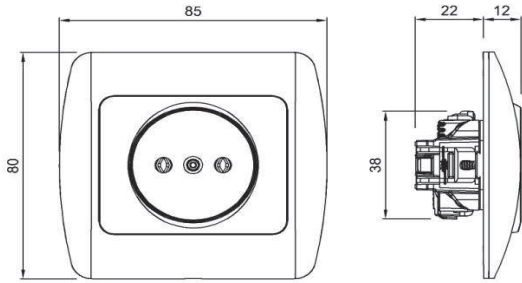

ZİRVE PRİZ

ZİRVE SOCKET OUTLET WITHOUT EARTHED

TR

- * 16 A, 250 V~
- * İki kutuplu.
- * Vida bağlantılı montaj.
- * Sıva altı montaja uygun.

EN

- * Rated voltage: 250 V~
- * Rated current: 16 AX
- * Without Earthed.
- * Installion with screw connection
- * For flush-mounted installation.

ÖLÇÜLER / DIMENSIONS

RENK SEÇENEKLERİ / COLOR OPTIONS

XXX-010202-215	BEYAZ	WHITE
XXX-010303-215	KREM	CREAM
XXX-010401-215	ANTİK CEVİZ	ANTIQUÉ WALNUT
XXX-010501-215	YENİ CEVİZ	NEW WALNUT
XXX-010601-215	KİRAZ	CHERRY
XXX-010701-215	KAYIN	BEECH
XXX-010801-215	YENİ MEŞE	NEW OAK
XXX-011010-215	M.GRİ	METALLIC GREY
XXX-011111-215	FÜME	FUME
XXX-011313-215	MAT ALTIN	MAT GOLD