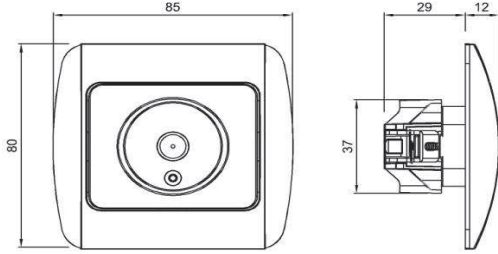

XXX ⇨ 501 ZİRVE

TR

\* 5-862MHZ

\* 8dB-12dB-18dB-20dB

\* Çevreden yayınlan sinyallerden etkilenmez.

\* Vida bağlantılı montaj.

\* Sıva altı montaja uygun.

EN

## ÖLÇÜLER / DIMENSIONS