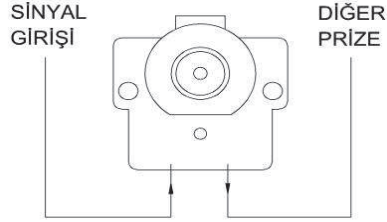

### ZİRVE SHIELDED TV SOCKET OUTLET - THROUGH LINE

\* Installation with screw connection

\* For flush-mounted installation.

XXX ⇨ 501 ZİRVE

TR

\* 5-862MHZ

\* 8dB-12dB-18dB-20dB

\* Çevreden yayınlan sinyallerden etkilenmez.

\* Vida bağlantılı montaj.

\* Sıva altı montaja uygun.

EN

## ÖLÇÜLER / DIMENSIONS

## BAĞLANTI ŞEMASI / WIRING DIAGRAM