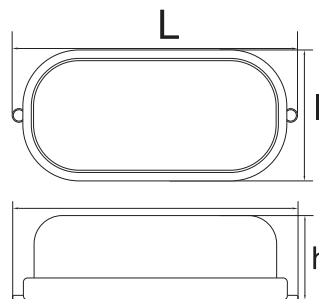

LAMPĂ DE EXTERIOR

TG-3201.01
TG-3201.04

TG-3201.02
TG-3201.05

TG-3201.03
TG-3201.06

TG-3201.002
TG-3201.005

E27

ALL

Suport: aluminiu vopsit

Dispensior: sticlă

Sursă: bec incandescent / halogen / economic / LED

Montaj: aplicat

Ambalaj: individual

*** Protecție la impact**

Name	Cod	Model	P _(i)	Tip geam	Culoare	Dimensiuni L x l x h	Stocabil
unitate de măsură			W			mm	
Rami 60	EL0024080	TG-3201.01	1 x max. 60	opac	Alb	210 x 105 x 85	✓
Rami 60	EL0024078	TG-3201.01	1 x max. 60	opac	Negru	210 x 105 x 85	✓
Rami 60	EL0024079*	TG-3201.02	1 x max. 60	opac	Alb	210 x 105 x 85	✓
Rami 60	EL0024077*	TG-3201.02	1 x max. 60	opac	Negru	210 x 105 x 85	✓
Rami 60	EL0024076*	TG-3201.03	1 x max. 60	opac	Alb	210 x 105 x 85	✓
Rami 60	EL0024068*	TG-3201.03	1 x max. 60	opac	Negru	210 x 105 x 85	✓
Rami 60	EL0027375*	TG-3201.002	1 x max. 60	transparent	Alb	210 x 105 x 85	✓
Rami 100	EL0024075	TG-3201.04	1 x max.100	opac	Alb	275 x 155 x 105	✓
Rami 100	EL0024073	TG-3201.04	1 x max.100	opac	Negru	275 x 155 x 105	✓
Rami 100	EL0024074*	TG-3201.05	1 x max.100	opac	Alb	275 x 155 x 105	✓
Rami 100	EL0024072*	TG-3201.05	1 x max.100	opac	Negru	275 x 155 x 105	✓
Rami 100	EL0024070*	TG-3201.06	1 x max.100	opac	Alb	275 x 155 x 105	✓
Rami 100	EL0024067*	TG-3201.06	1 x max.100	opac	Negru	275 x 155 x 105	✓
Rami 100	EL0027376*	TG-3201.005	1 x max.100	transparent	Alb	275 x 155 x 105	✓

DIMENSIUNI
BAX

BUC./BAX

KG / BAX

Informații logistice:

vezi indexul de la sfârșitul catalogului