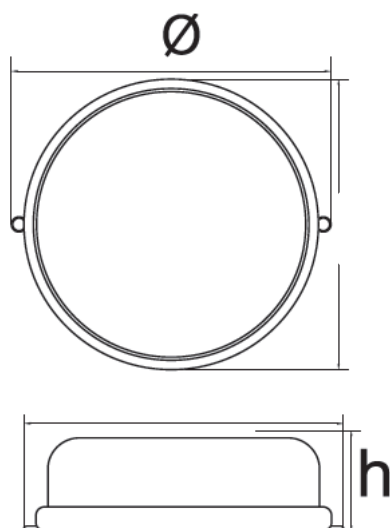

Corp de iluminat BAT- NV-3201.08

Corp de iluminat conventional de tip BAT, gradul de protecție IP54 și dispersorul din sticla rezistent la șocuri mecanice fac din acest corp de iluminat soluția perfectă pentru iluminarea exterioară a clădirilor.

Specificații tehnice generale:

Carcasă	Aluminiu vopsit
Material Dispersor.....	Sticlă securizată
Tip dispersor.....	Mat
Sursă luminoasă	Bec incandescent/ Halogen/LED
Dulie.....	E27
Ambalaj.....	Individual
Grad de protecție.....	IP54
Temperatura de funcționare.....	-20÷40°C
Umiditatea mediului ambiant.....	<90%
Tensiune intrare.....	170-240 Vac
Frecvență tensiune alimentare..	50/60 Hz
Montaj.....	Aplicat

Specificații tehnice nominale:

Cod EL	Model	Putere [W]	Culoare	Dimensiuni φxh [mm]	Cantitate [buc/bax]	Greutate Bax [kg]	Dimensiuni bax LxIxh [mm]
EL0037150	NV-3201.08	1 x max.100	Alb	230 x 105	10	16	55 x 25 x 48.5

Diagramă dimensională :

Diagramă conexiuni electrice: