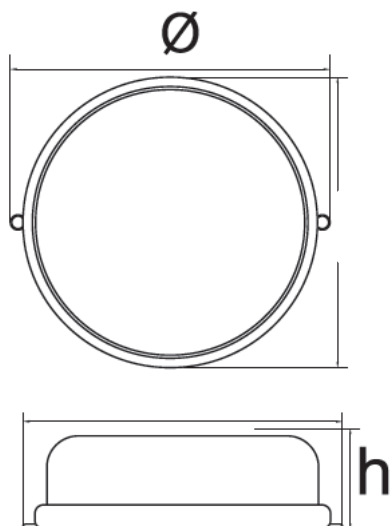

Corp de iluminat BAT- NV-3201.10

Corp de iluminat conventional de tip BAT, gradul de protecție IP54 și dispersorul din sticla rezistent la șocuri mecanice fac din acest corp de iluminat soluția perfectă pentru iluminarea exterioară a clădirilor.

Specificații tehnice generale:

Carcasă	Aluminiu vopsit
Material Dispersor.....	Sticlă securizată
Tip dispersor.....	Mat
Sursă luminoasă	Bec incandescent/ Halogen/LED
Dulie.....	E27
Ambalaj.....	Individual
Grad de protecție.....	IP54
Temperatura de funcționare.....	-20÷40°C
Umiditatea mediului ambiant....	<90%
Tensiune intrare.....	170-240 Vac
Frecvență tensiune alimentare..	50/60 Hz
Montaj.....	Aplicat

Specificații tehnice nominale:

Cod EL	Model	Putere [W]	Culoare	Dimensiuni ϕ xh [mm]	Cantitate [buc/bax]	Greutate Bax [kg]	Dimensiuni bax LxIxh [mm]
EL0039155	NV-3201.10	1 x max. 60	Alb	175 x 85	20	14	45 x 36.5 x 36.5

Diagramă dimensională :

Diagramă conexiuni electrice: