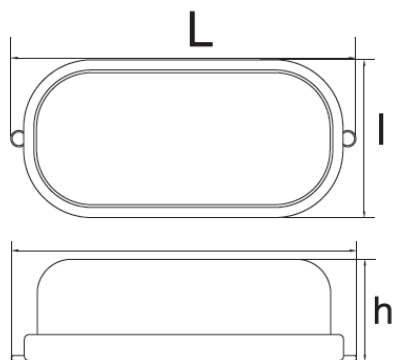

Corp de iluminat BAT- NV-3201.02/05

Corp de iluminat conventional de tip BAT, gradul de protecție IP54 și dispersorul din sticla rezistent la șocuri mecanice fac din acest corp de iluminat soluția perfectă pentru iluminarea exterioară a clădirilor.

Specificații tehnice generale:

Carcasă	Aluminiu vopsit
Material Dispersor.....	Sticlă securizată
Tip dispersor.....	Mat
Sursă luminoasă	Bec incandescent/ Halogen/LED
Dulie.....	E27
Ambalaj.....	Individual
Grad de protecție.....	IP54
Temperatura de funcționare.....	-20÷40°C
Umiditatea mediului ambient....	<90%
Tensiune intrare.....	170-240 Vac
Frecvență tensiune alimentare..	50/60 Hz
Montaj.....	Aplicat

Specificații tehnice nominale:

Cod EL	Model	Putere [W]	Culoare	Dimensiuni LxIxh [mm]	Cantitate [buc/bax]	Greutate Bax [kg]	Dimensiuni bax LxIxh [mm]
EL0037149	NV-3201.02	1x max 60	Alb	210 x 105 x 85	13	20	46 x 23 x 43.5
EL0037147	NV-3201.05	1x max 100	Alb	275 x 155 x 105	10	13.5	57.5 x 28.5 x 32.5

Diagramă dimensională :

Diagramă conexiuni electrice: