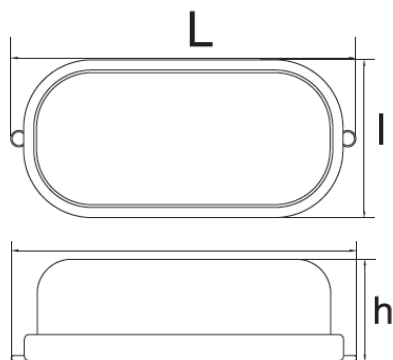

Corp de iluminat BAT- NV-3201.04

Corp de iluminat conventional de tip BAT, gradul de protecție IP54 și dispersorul din sticla rezistent la șocuri mecanice fac din acest corp de iluminat soluția perfectă pentru iluminarea exterioară a clădirilor.

Specificații tehnice generale:

Carcasă	Aluminiu vopsit
Material Dispersor.....	Sticlă securizată
Tip dispersor.....	Mat
Sursă luminoasă	Bec incandescent/ Halogen/LED
Dulie.....	E27
Ambalaj.....	Individual
Grad de protecție.....	IP54
Temperatura de funcționare.....	-20÷40°C
Umiditatea mediului ambiant....	<90%
Tensiune intrare.....	170-240 Vac
Frecvență tensiune alimentare...	50/60 Hz
Montaj.....	Aplicat

Specificații tehnice nominale:

Cod EL	Model	Putere [W]	Culoare	Dimensiuni LxIxh [mm]	Cantitate [buc/bax]	Greutate Bax [kg]	Dimensiuni bax LxIxh [cm]
EL0037148	TG-3201.04	1 x max 60	Alb	275 x 155 x 105	10	13.5	57.5 x 28.5 x 32.5

Diagramă dimensională :

Diagramă conexiuni electrice: