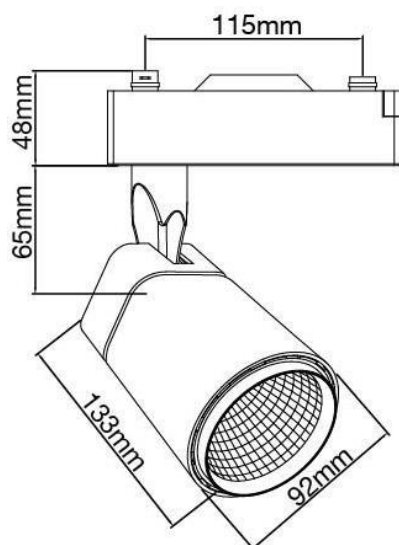

Diagramă dimensională :