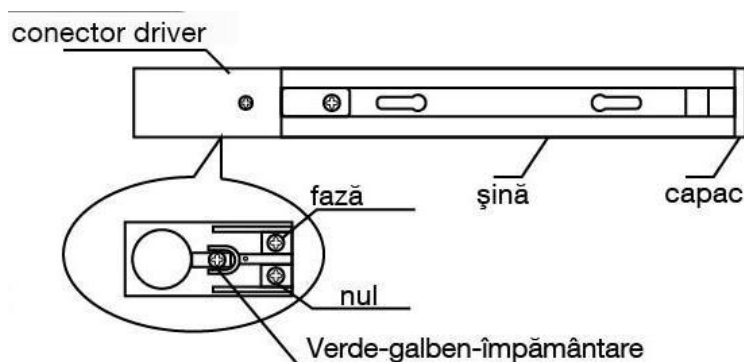

Diagramă conexiuni electrice: