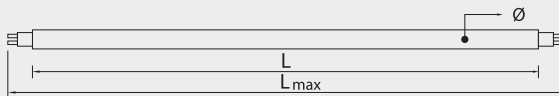

TUB FLUORESCENT

LED -URI PENTRU
TOATĂ LUMEA

COD	P(i)	Dulie	Flux luminos (lm)	Temp. de culoare (K)	Tip	Tensiune*	Unghi de dispersie	CRI	Dimensiuni (mm) Lx L _{max} Ø
EL0033194	8W	G5	480	6400K	T4	43.7	300°	>75	327x341x12
EL0033193	12W	G5	780			58.1		>75	355x369x12
EL0033192	16W	G5	1040			74.8		>75	455x469x12
EL0033191	20W	G5	1400			75.9		>75	554x564x12
EL0033186	10W	G13	410		T8	38.2		>75	331x345x26
EL0033185	15W	G13	560			48.3		>75	437,4x452x26
EL0033184	18W	G13	960			60.9		>75	589,8x604x26
EL0033183	30W	G13	1720			87.6		>75	894,6x909x26
EL0033182	36W	G13	2400			103.2		>75	1199.4x1214x26

COD	P(i)	Dulie	Flux luminos (lm)	Temp. de culoare (K)	Tensiune*	Unghi de dispersie	CRI	Dimensiuni (mm) L x D
EL0033581	32W	G10q	1650	6400K	83.5	300°	>75	300x29

* Se folosește numai cu DROSER