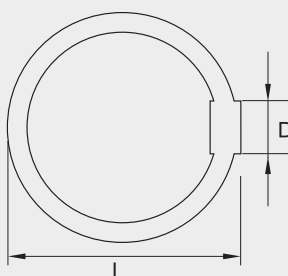

TUB FLUORESCENT

LED -URI PENTRU
TOATĂ LUMEA

COD	P(i)	Dulie	Flux luminos (lm)	Temp. de culoare (K)	Tip	Tensiune*	Unghi de dispersie	CRI	Dimensiuni (mm) Lx L _{max} Ø
EL0033194	8W	G5	480	6400K	T4	43.7	300°	>75	327x341x12
EL0033193	12W	G5	780			58.1		>75	355x369x12
EL0033192	16W	G5	1040			74.8		>75	455x469x12
EL0033191	20W	G5	1400			75.9		>75	554x564x12
EL0033186	10W	G13	410		T8	38.2		>75	331x345x26
EL0033185	15W	G13	560			48.3		>75	437,4x452x26
EL0033184	18W	G13	960			60.9		>75	589,8x604x26
EL0033183	30W	G13	1720			87.6		>75	894,6x909x26
EL0033182	36W	G13	2400			103.2		>75	1199.4x1214x26

COD	P(i)	Dulie	Flux luminos (lm)	Temp. de culoare (K)	Tensiune*	Unghi de dispersie	CRI	Dimensiuni (mm) L x D
EL0033581	32W	G10q	1650	6400K	83.5	300°	>75	300x29

* Se folosește numai cu DROSER