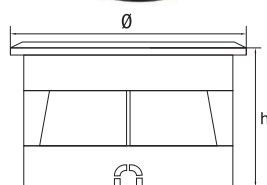

DE PARDOSEALĂ

ODIN

ORO

CLASA ENERGETICĂ

25.000 H

CRI

NON - DIMABIL

Nume	Cod	Model	P _(i)	Flux	Temp. de culoare	Dimensiuni Ø x h	Stocabil
unitate de măsură			W	lm/W		mm	
Odin	EL0024084	TG-3202.01	12 x 0.1	60	Albă	100 x 65	✓
Odin	EL0024083	TG-3202.01	12 x 0.1	60	Albastră	100 x 65	✓
Oro	EL0024085	TG-3202.02	12 x 0.1	60	Albă	100 x 65	✓
Oro	EL0024086	TG-3202.02	12 x 0.1	60	Albastră	100 x 65	✓

Sursă: 12 LED-uri

Material: oțel inoxidabil

Ambalaj: individual

Prevăzut cu protecție pentru instalare

DIMENSIUNI
BAX

BUC./BAX

KG / BAX

Informații logistice: