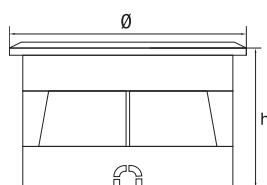

DE PARDOSEALĂ

ODIN

ORO

CLASA ENERGETICĂ

25.000 H

CRI

NON - DIMABIL

Nume	Cod	Model	P _(i)	Flux	Temp. de culoare	Dimensiuni Ø x h	Stocabil
unitate de măsură			W	lm/W		mm	
Odin	EL0024084	TG-3202.01	12 x 0.1	60	Albă	100 x 65	✓
Odin	EL0024083	TG-3202.01	12 x 0.1	60	Albastră	100 x 65	✓
Oro	EL0024085	TG-3202.02	12 x 0.1	60	Albă	100 x 65	✓
Oro	EL0024086	TG-3202.02	12 x 0.1	60	Albastră	100 x 65	✓

Sursă: 12 LED-uri

Material: oțel inoxidabil

Ambalaj: individual

Prevăzut cu protecție pentru instalare

DIMENSIUNI
BAX

BUC./BAX

KG / BAX

Informații logistice: