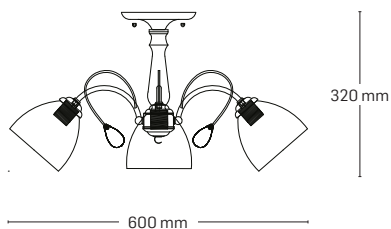

DANTE

EL0038042
material: metal
culoare: crom
abajur: sticlă albă

EL0038041
material: metal
culoare: crom
abajur: sticlă albă

EL0038040
material: metal
culoare: crom
abajur: sticlă albă