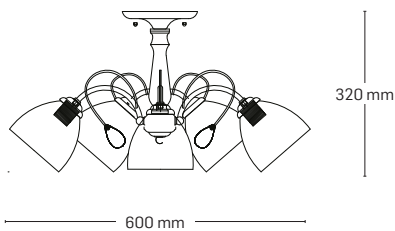

DANTE

EL0038042
material: metal
culoare: crom
abajur: sticlă albă

EL0038041
material: metal
culoare: crom
abajur: sticlă albă

EL0038040
material: metal
culoare: crom
abajur: sticlă albă