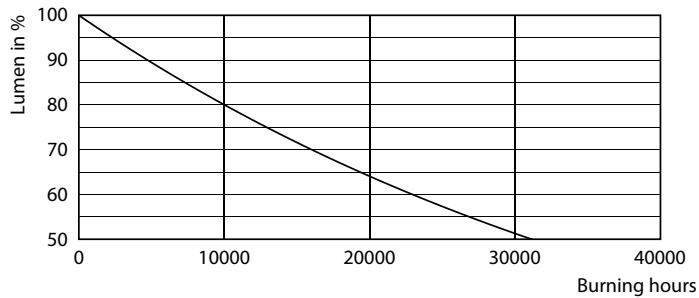

Reflectoare CorePro LEDspot

Date fotometrice

LEDspot CorePro 2.8-40W E14 R50 827 36D ND

Durată de viață

LEDspot CorePro 1.8-30W E14 R39 827 36D ND