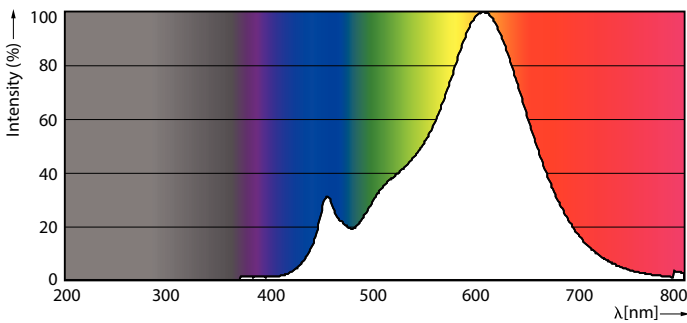

Date fotometrice

LEDspot CorePro 1.8-30W E14 R39 827 36D ND