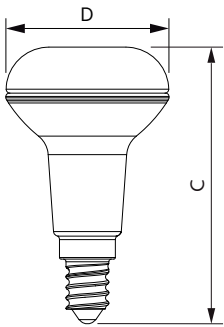

Reflectoare CorePro LEDspot

Temperature

Cutie T maximum (nom.)	57 °C

Controls and Dimming

Cu reglarea intensității luminoase	Nu

Approval and Application

Etichetă de eficiență energetică (EEL)	A++
Adecvat pentru iluminat de accent	Yes
Consum de energie kWh/1000 h	3 kWh

Product Data

Cod complet produs	871869681175700

Nume comandă produs

CorePro LEDspot CoreProLEDspot
ND2.8-40W R50 E14 827 36D

EAN/UPC - Produs

8718696811757

Cod de comandă

81175700

Numărător - Cantitate per pachet

1

Numărător - Pachete per cutie exterioră

6

Material nr. (12NC)

929001891102

Greutate netă (bucată)

0,054 kg

Cote

R50 4-40W 210lm 36D 2700K E14 No

Product

D C

CorePro LEDspot CoreProLEDspot ND2.8-40W R50 E14 827 50 mm 84 mm
36D