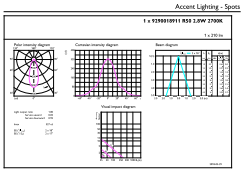

Reflectoare CorePro LEDspot

Date fotometrice

LEDspot CorePro 2.8-40W E14 R50 827 36D ND