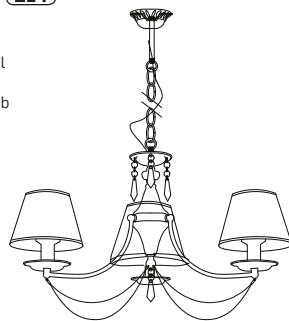

DARCY

**EL0038122**

**material:** metal  
**culoare:** alamă  
**abajur:** textil alb

760 mm

640 mm

**EL0038121**

**material:** metal  
**culoare:** alamă  
**abajur:** textil alb

760 mm

640 mm

**EL0038189**

**material:** metal  
**culoare:** alamă  
**abajur:** textil alb

290 mm

290 mm