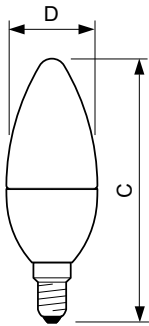

## Dimensional drawing

**Candle 230V 8-60W 806lm 2700K E14 ND FR**

Product	D	C
CorePro LEDcandle ND 7-60W E14 827 B38 FR	38 mm	114 mm